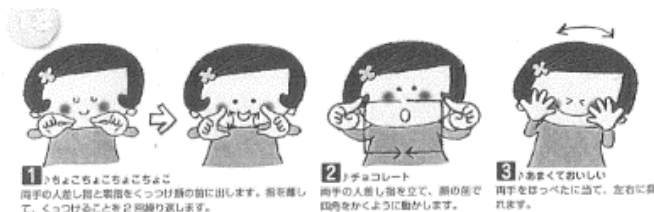

〈今月の手遊び〉

♪ちよこちよこチョコレート

2 チョコレート
両手の人差し指を立て、顔の面で両指をかくように動かします。

3 ひまめくでおいしい
両手をひったぺたに当て、左右に動かします。