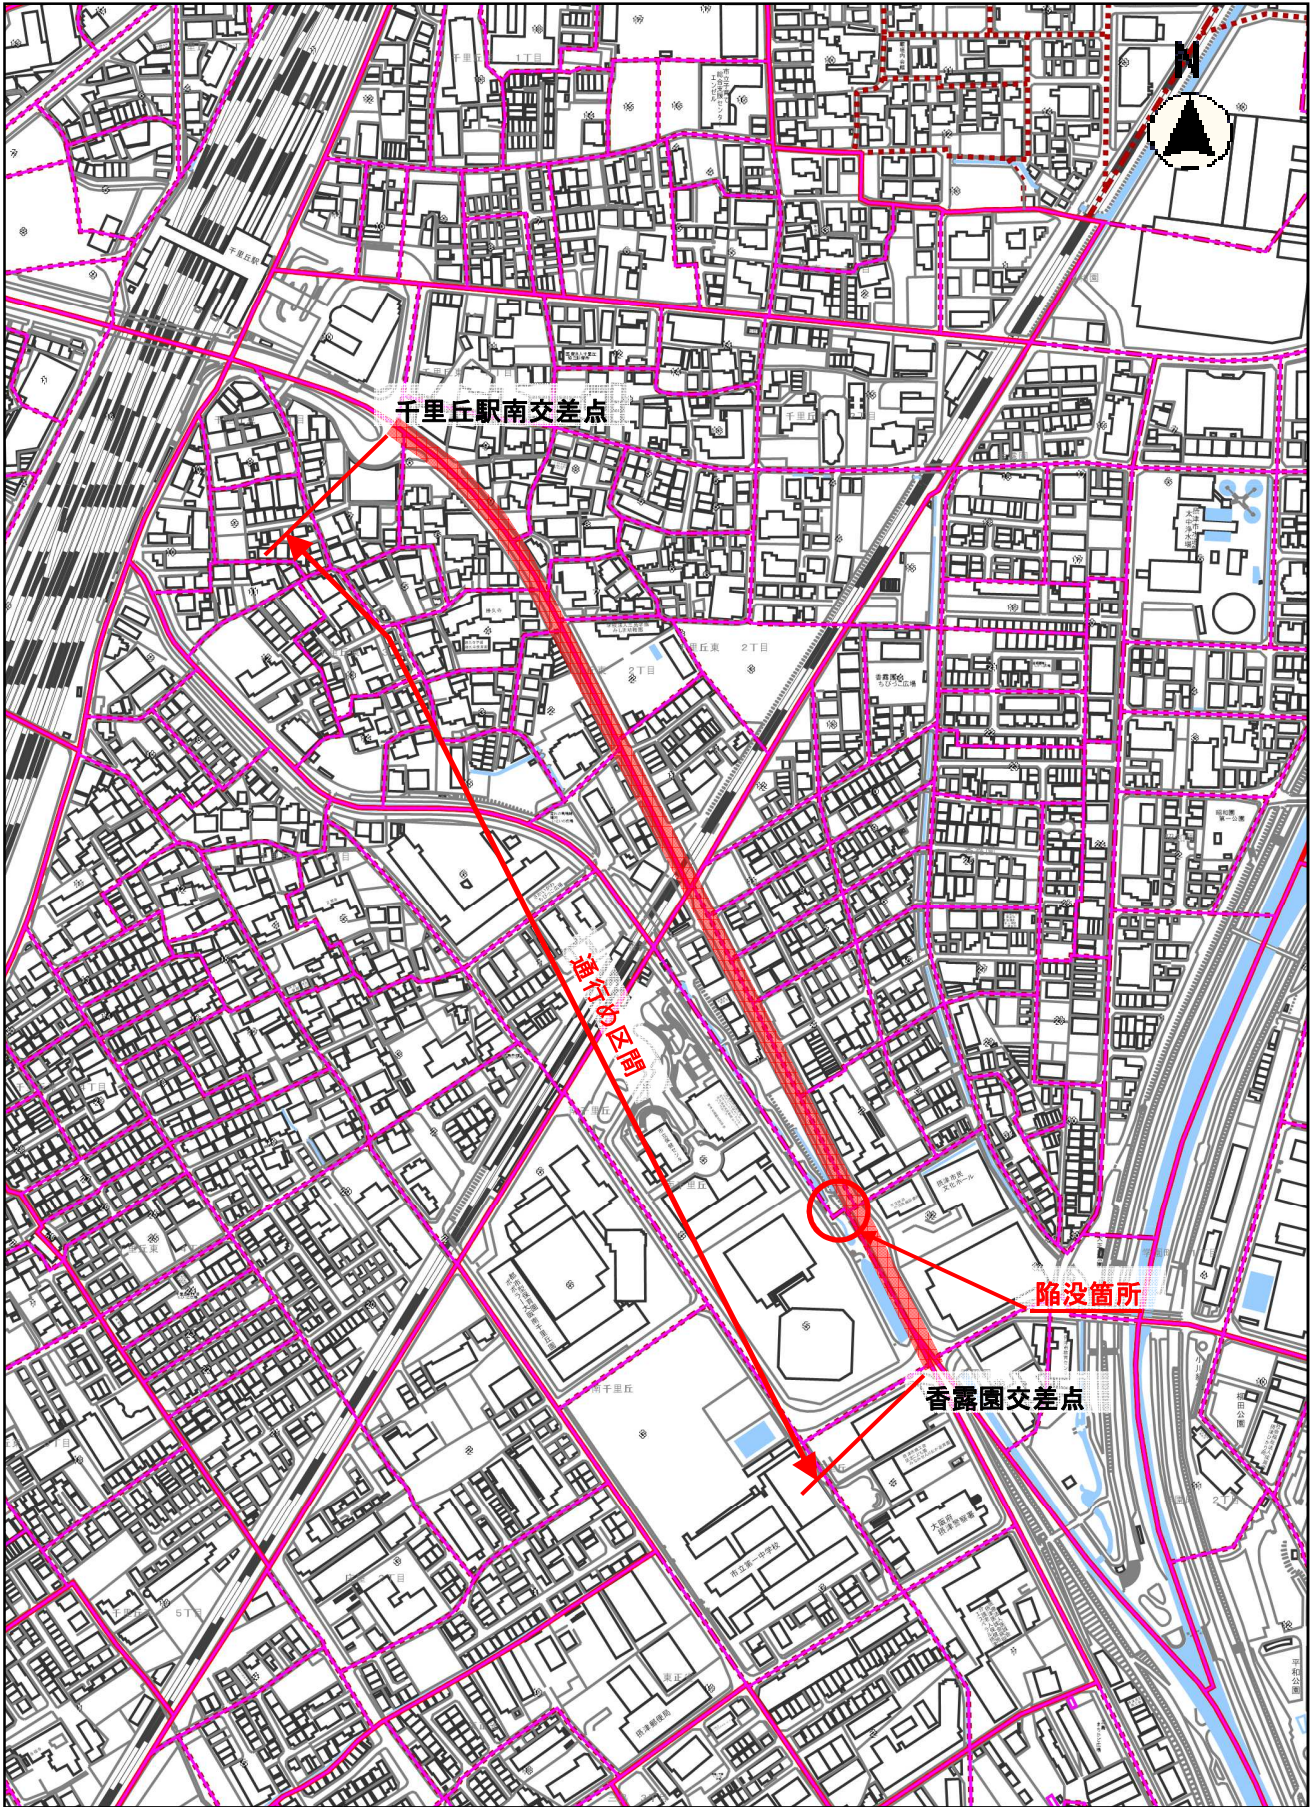

位置図（広域）

縮尺 1 : 5000

令和08年05月11日 3時57分