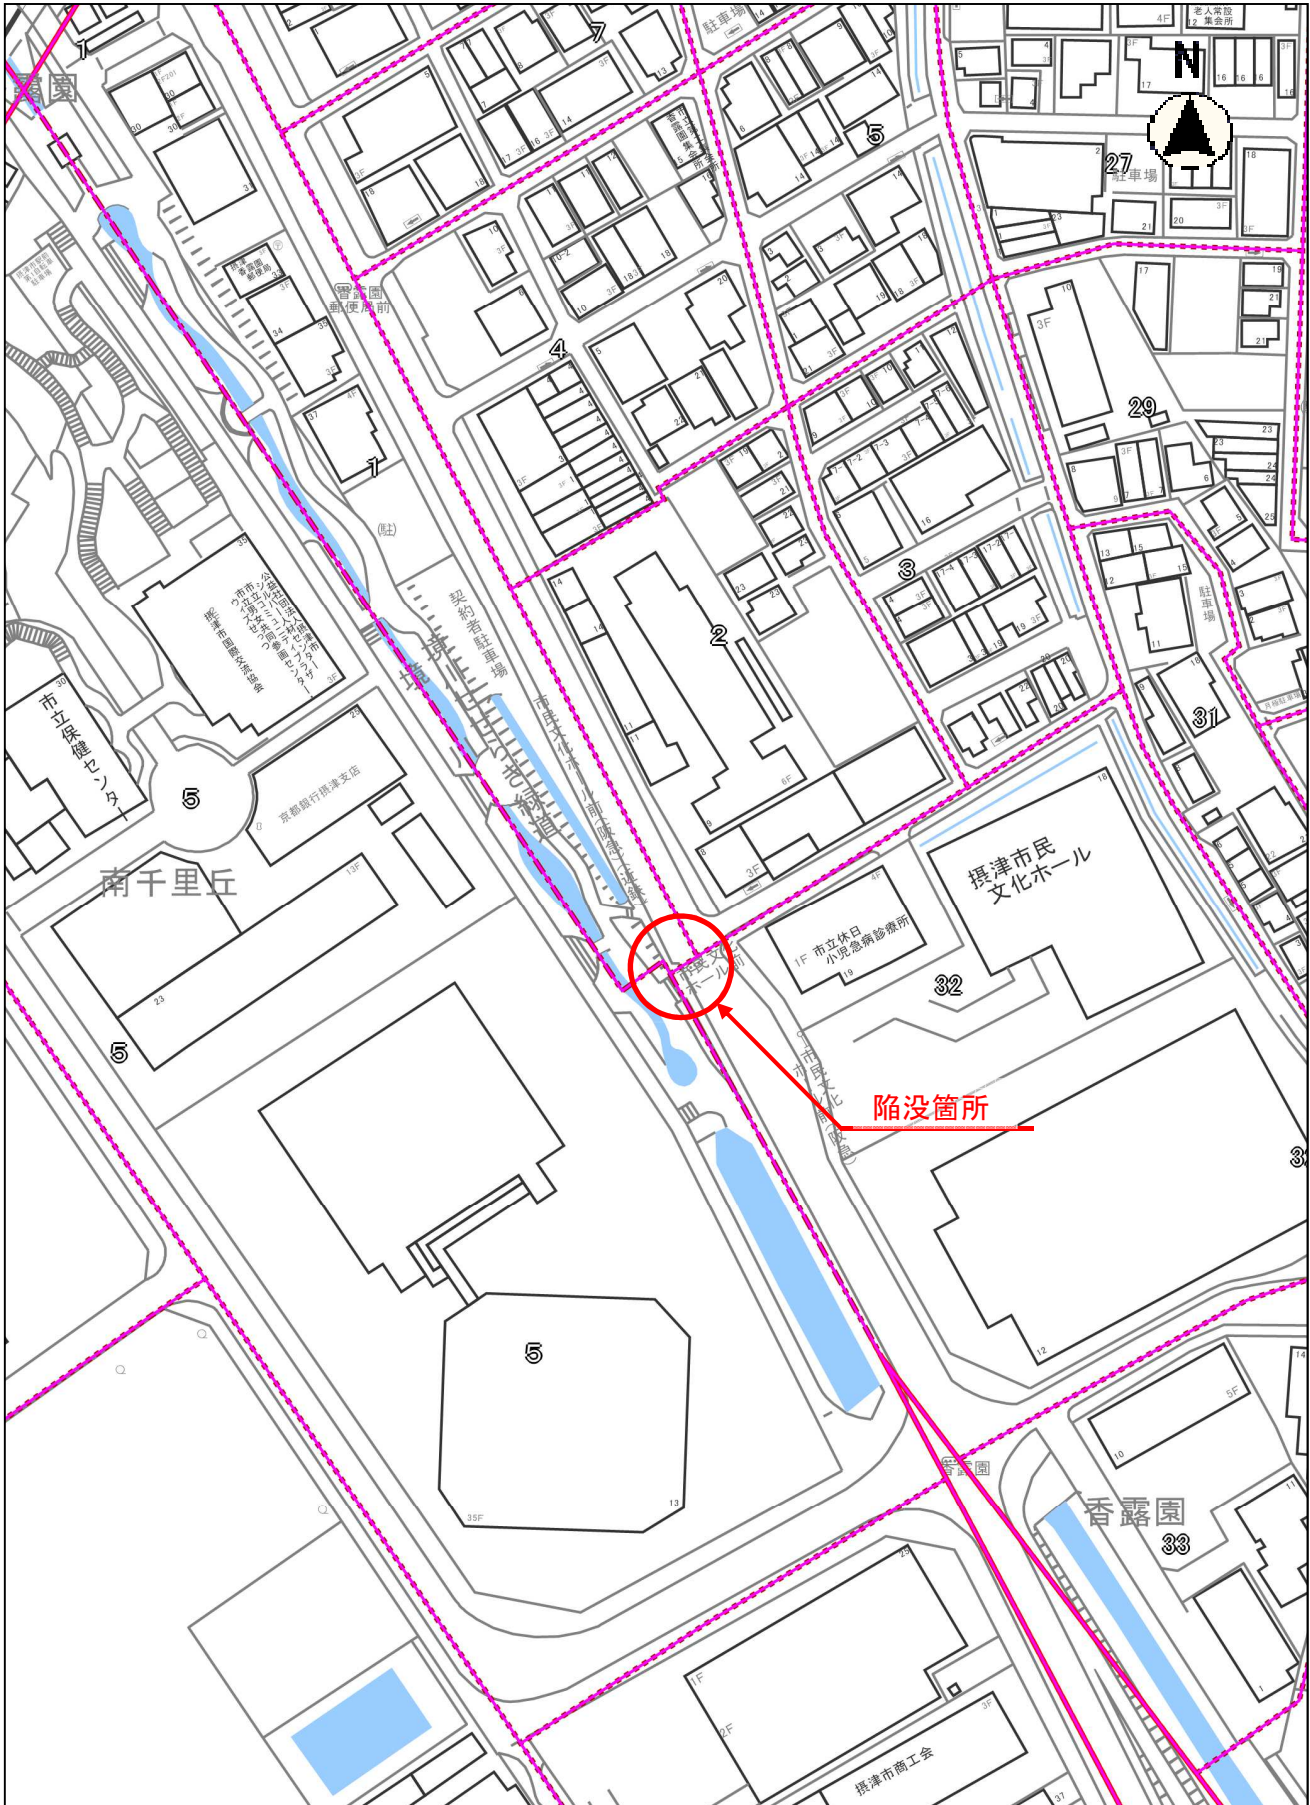

位置図

縮尺 1 : 1500

令和08年05月11日 4時2分