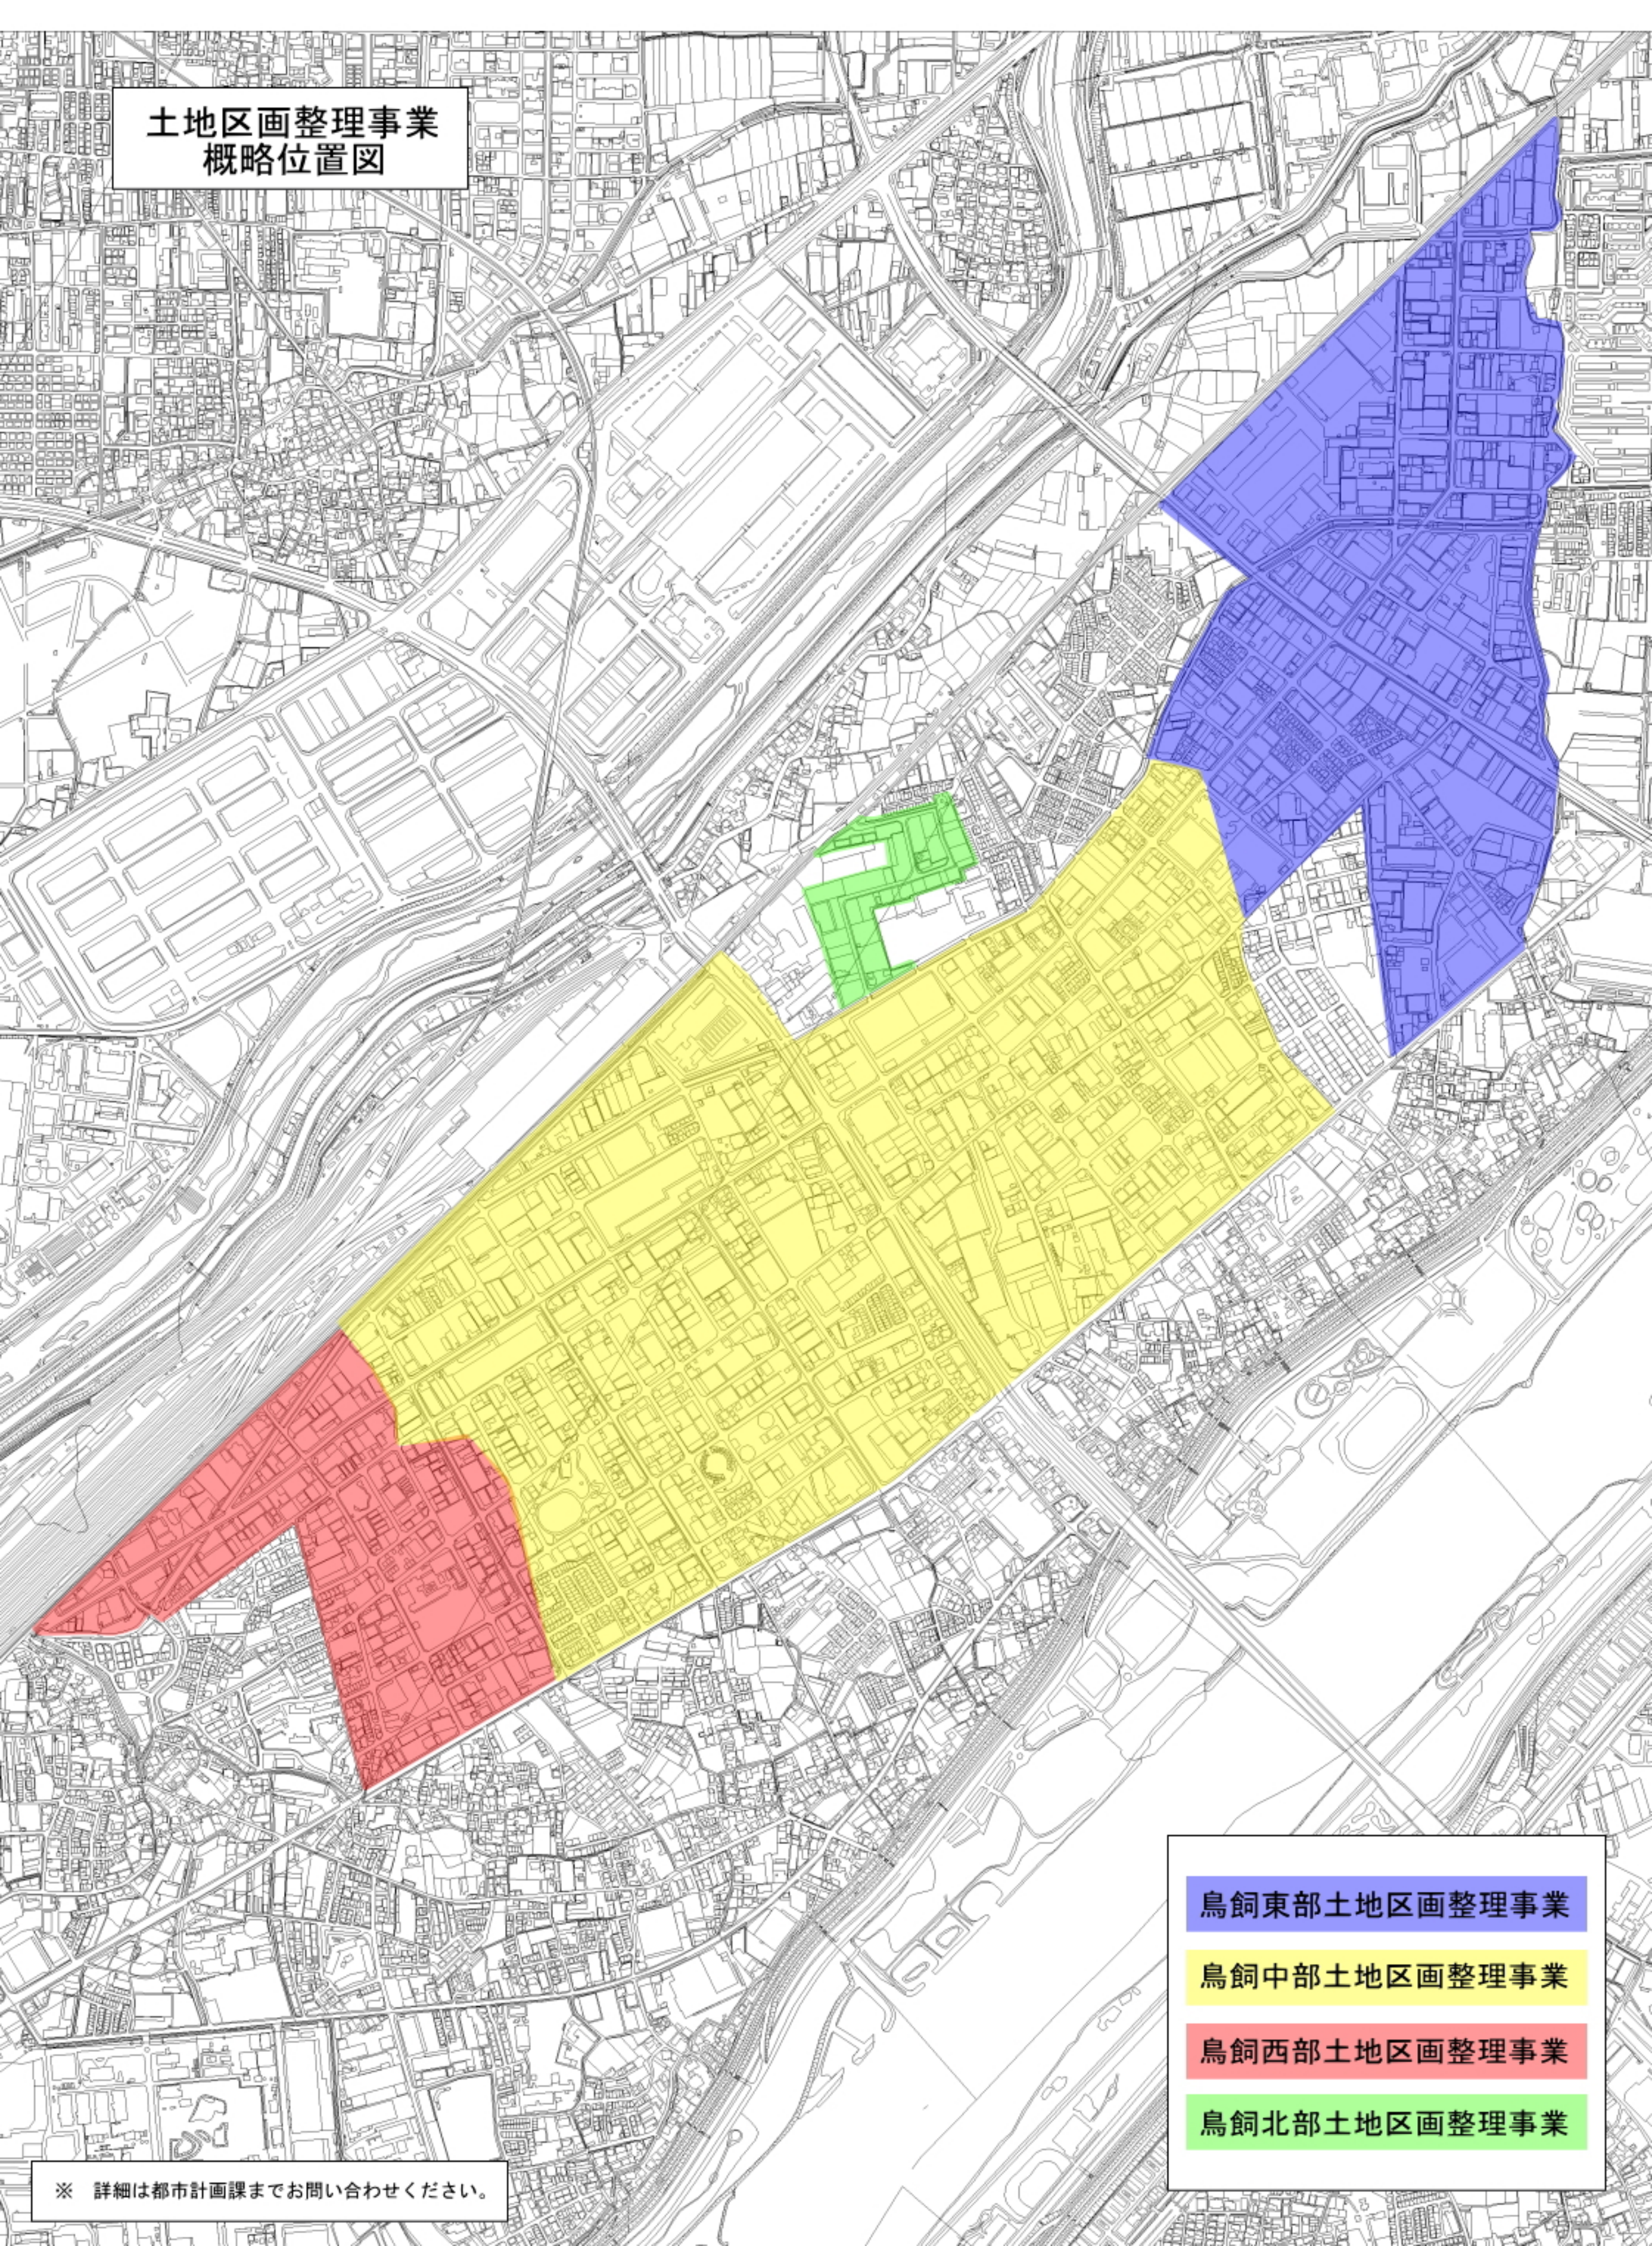

土地区画整理事業
概略位置図

鳥飼東部土地区画整理事業

鳥飼中部土地区画整理事業

鳥飼西部土地区画整理事業

鳥飼北部土地区画整理事業

※ 詳細は都市計画課までお問い合わせください。