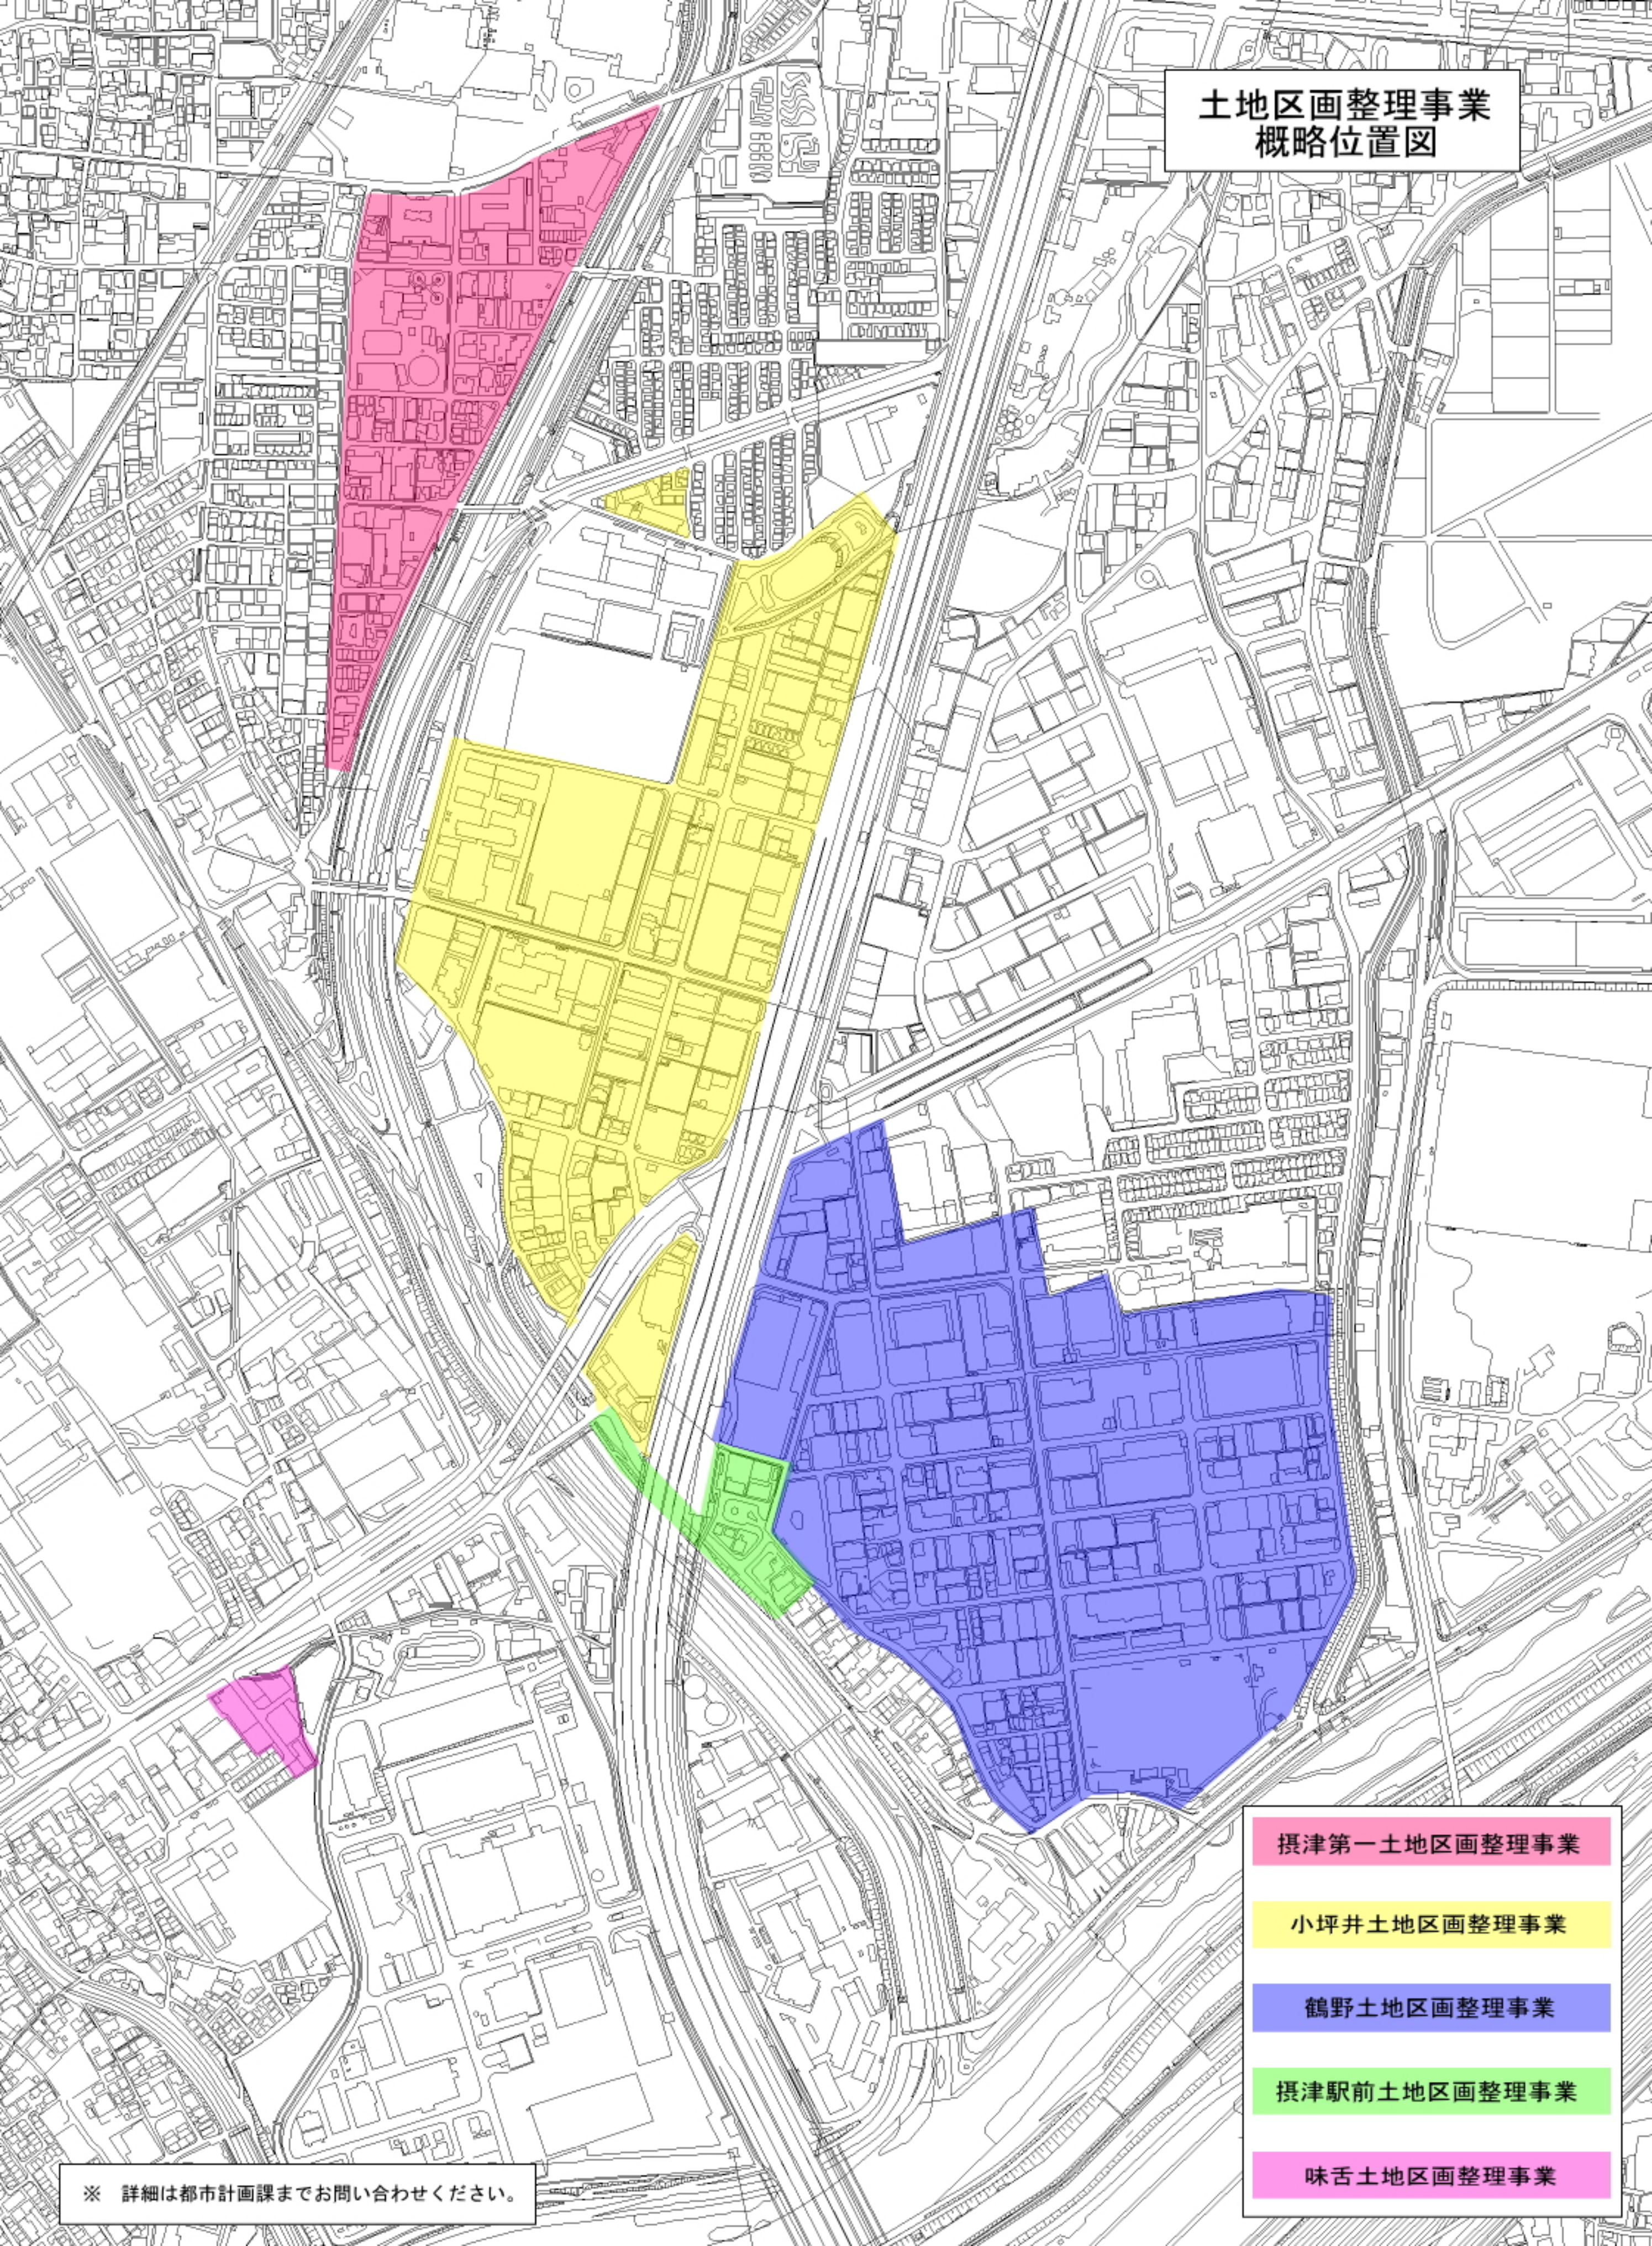

土地区画整理事業 概略位置図

- 撮津第一土地区画整理事業
- 小坪井土地区画整理事業
- 鶴野土地区画整理事業
- 撮津駅前土地区画整理事業
- 味舌土地区画整理事業

※ 詳細は都市計画課までお問い合わせください。