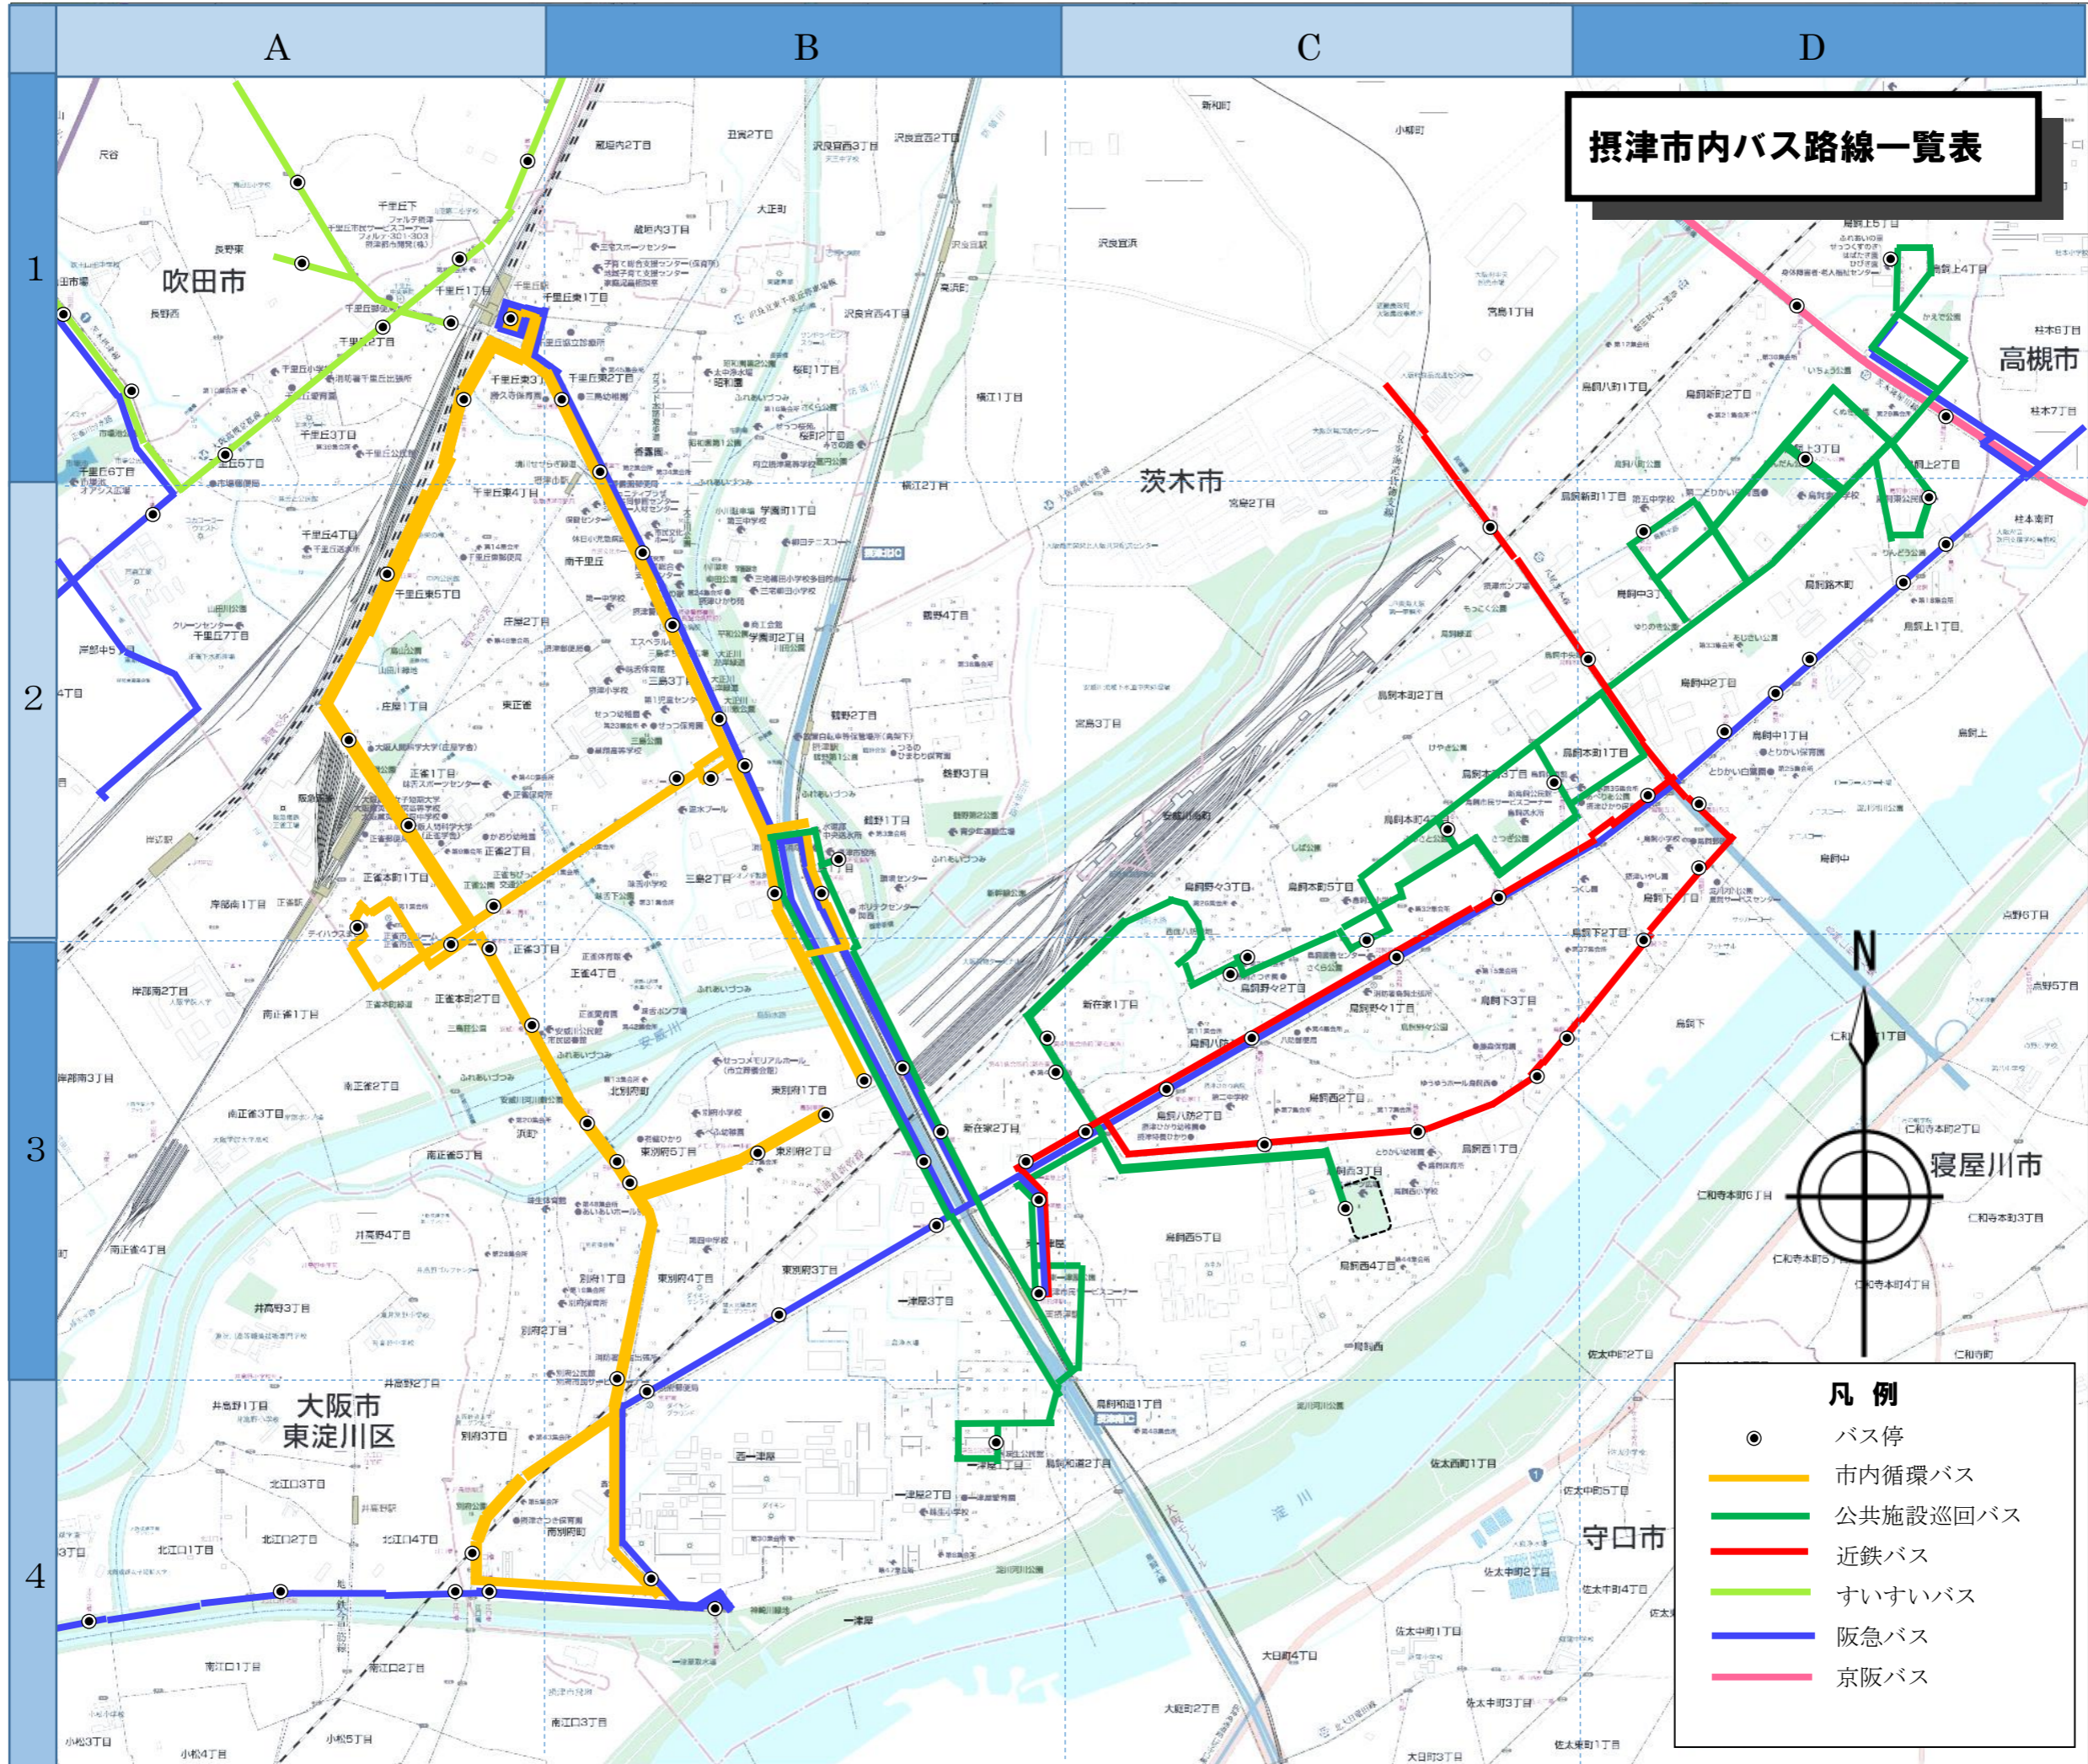

摂津市内バス路線一覧表

- 凡例**
- バス停
 - 市内循環バス
 - 公共施設巡回バス
 - 近鉄バス
 - すいすいバス
 - 阪急バス
 - 京阪バス