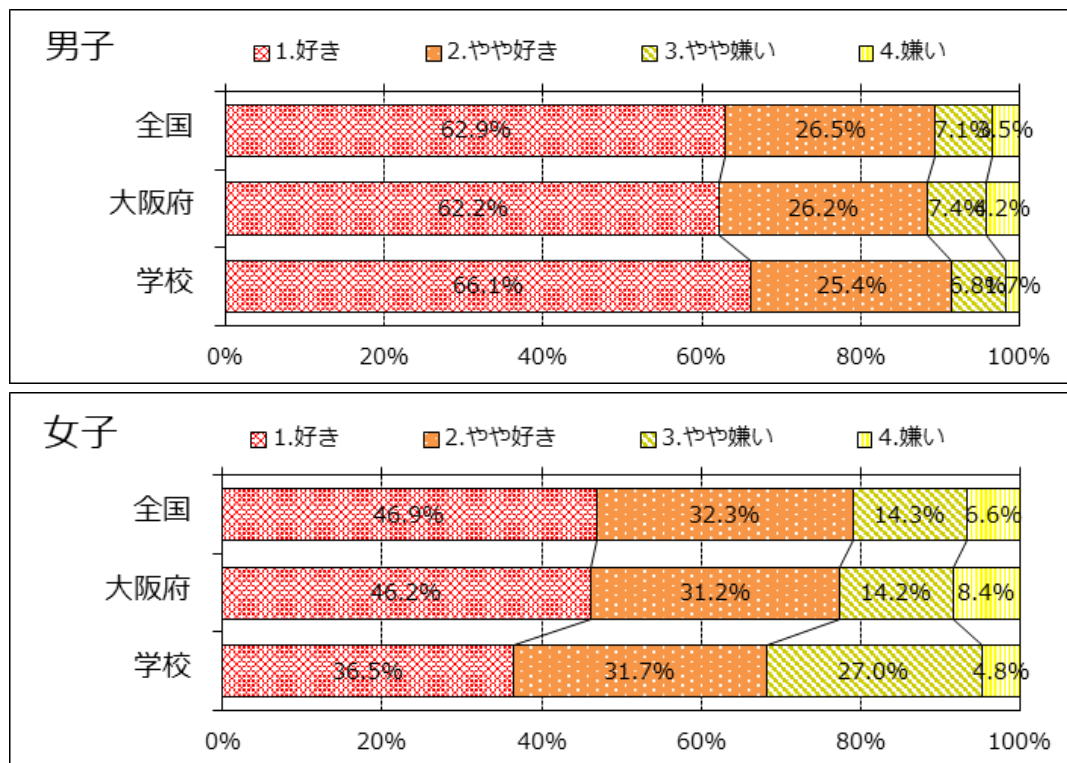

令和元年度 全国体力・運動能力、運動習慣等調査

第三中学校の結果(一部抜粋)

運動(体を動かす遊びを含む)やスポーツをすることは好きですか。

オリンピック・パラリンピックが 2020 年に日本で行われますが、あなたの今の気持ちに当てはまるものを全て選んでください。

女子

■ 全国 ■ 大阪府 ■ 学校

0% 20% 40% 60%

実技調査T得点（男子）

総合評価（男子）

実技調査T得点（女子）

総合評価（女子）