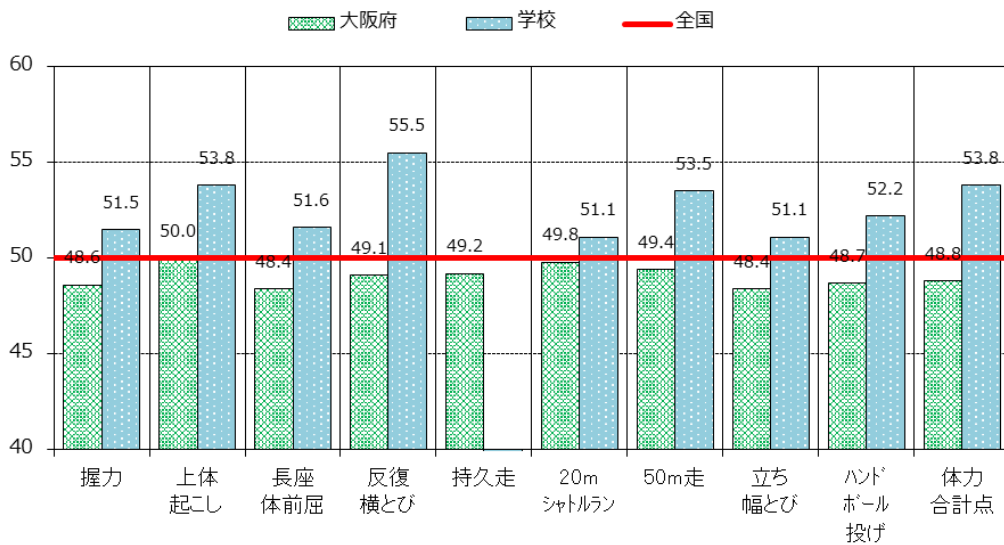

令和元年度 全国体力・運動能力、運動習慣等調査

第三中学校の結果(一部抜粋)

運動(体を動かす遊びを含む)やスポーツをすることは好きですか。

オリンピック・パラリンピックが 2020 年に日本で行われますが、あなたの今の気持ちに当てはまるものを全て選んでください。

女子

■ 全国 ■ 大阪府 ■ 学校

0% 20% 40% 60%

実技調査T得点（男子）

総合評価（男子）

実技調査T得点（女子）

総合評価（女子）