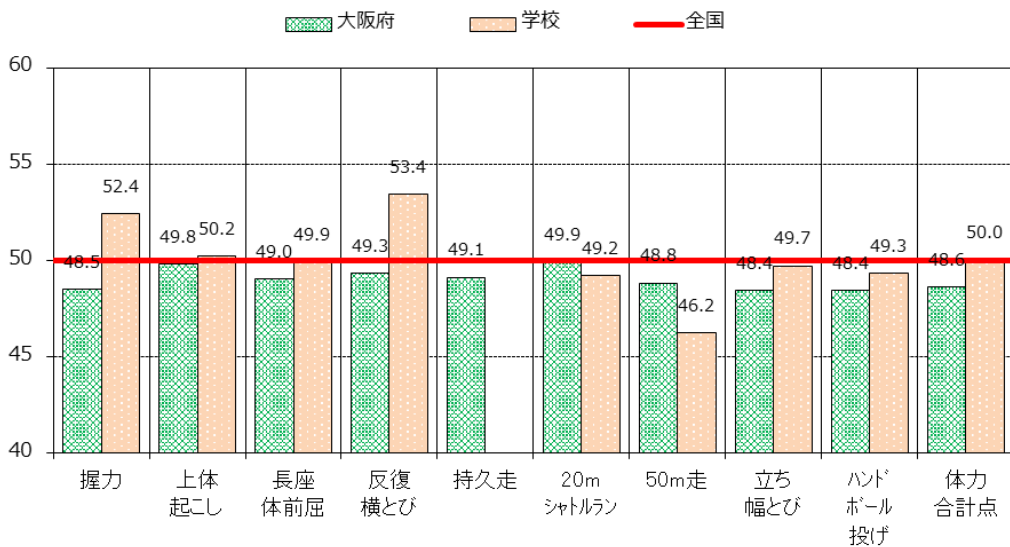

令和元年度 全国体力・運動能力、運動習慣等調査

第三中学校の結果(一部抜粋)

運動(体を動かす遊びを含む)やスポーツをすることは好きですか。

オリンピック・パラリンピックが 2020 年に日本で行われますが、あなたの今の気持ちに当てはまるものを全て選んでください。

女子

■ 全国 ■ 大阪府 ■ 学校

0% 20% 40% 60%

実技調査T得点（男子）

総合評価（男子）

実技調査T得点（女子）

総合評価（女子）