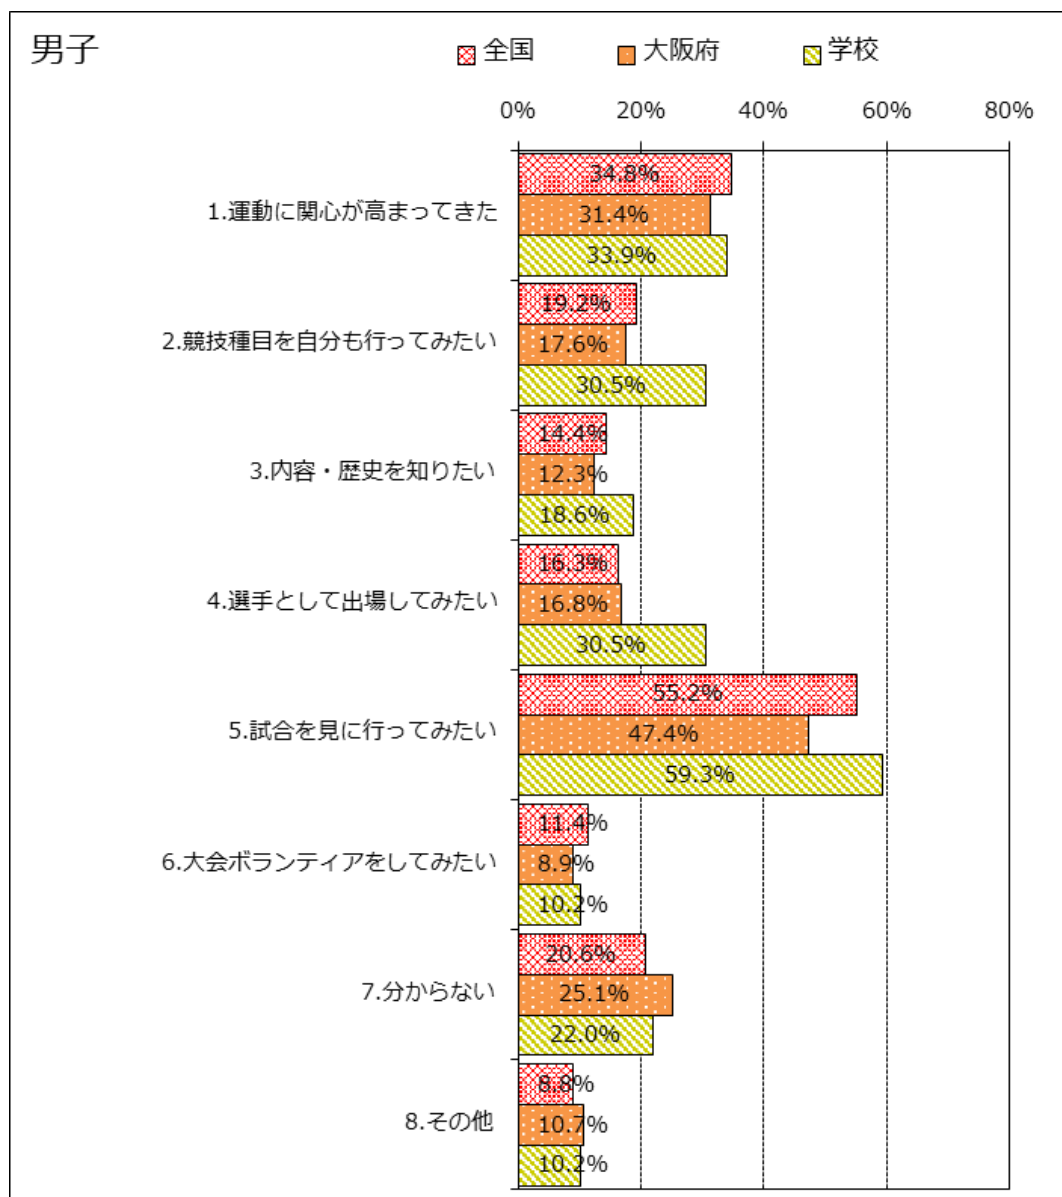

令和元年度 全国体力・運動能力、運動習慣等調査

第三中学校の結果(一部抜粋)

運動(体を動かす遊びを含む)やスポーツをすることは好きですか。

オリンピック・パラリンピックが 2020 年に日本で行われますが、あなたの今の気持ちに当てはまるものを全て選んでください。

女子

■ 全国 ■ 大阪府 ■ 学校

0% 20% 40% 60%

実技調査T得点（男子）

総合評価（男子）

実技調査T得点（女子）

総合評価（女子）