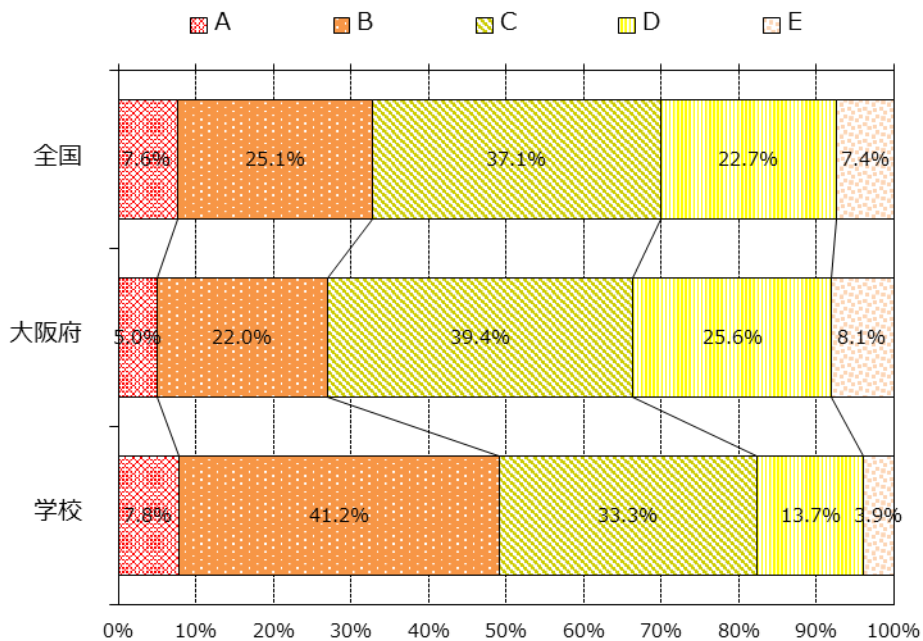

令和元年度 全国体力・運動能力、運動習慣等調査

第三中学校の結果(一部抜粋)

運動(体を動かす遊びを含む)やスポーツをすることは好きですか。

オリンピック・パラリンピックが 2020 年に日本で行われますが、あなたの今の気持ちに当てはまるものを全て選んでください。

女子

■ 全国 ■ 大阪府 ■ 学校

0% 20% 40% 60%

実技調査T得点（男子）

総合評価（男子）

実技調査T得点（女子）

総合評価（女子）