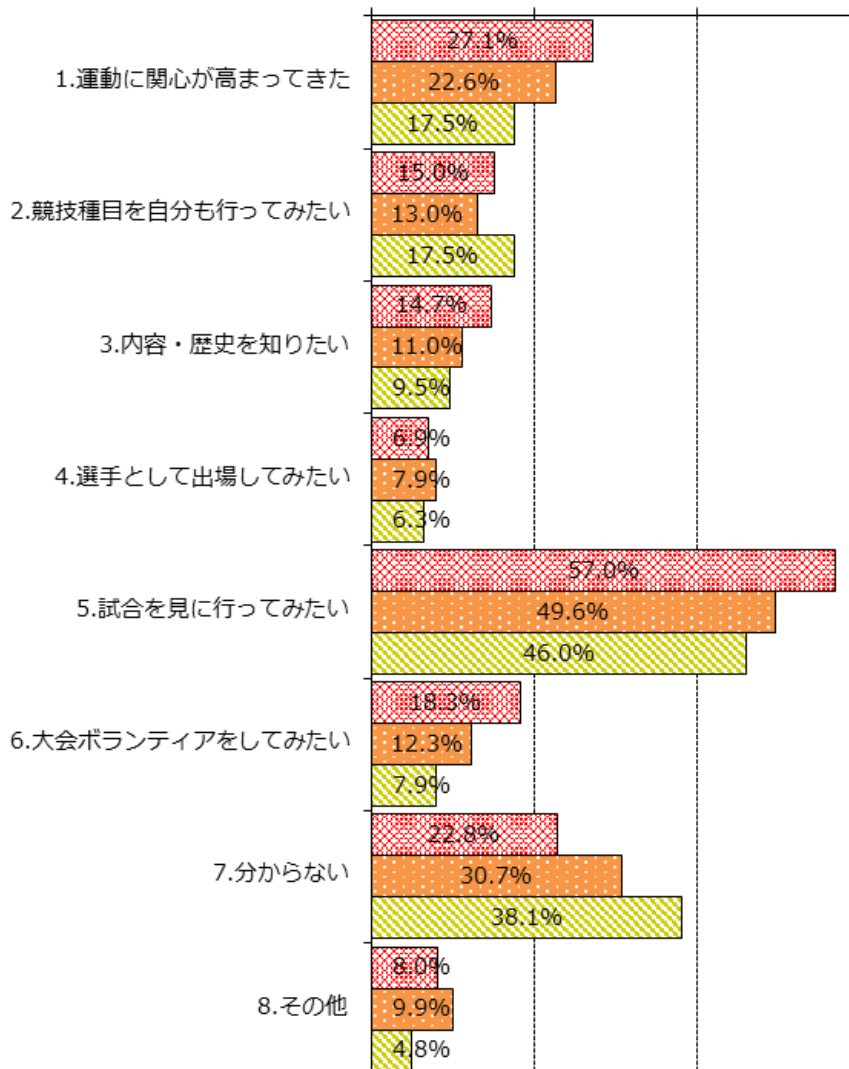

令和元年度 全国体力・運動能力、運動習慣等調査

第三中学校の結果(一部抜粋)

運動(体を動かす遊びを含む)やスポーツをすることは好きですか。

オリンピック・パラリンピックが 2020 年に日本で行われますが、あなたの今の気持ちに当てはまるものを全て選んでください。

女子

■ 全国 ■ 大阪府 ■ 学校

0% 20% 40% 60%

実技調査T得点（男子）

総合評価（男子）

実技調査T得点（女子）

総合評価（女子）