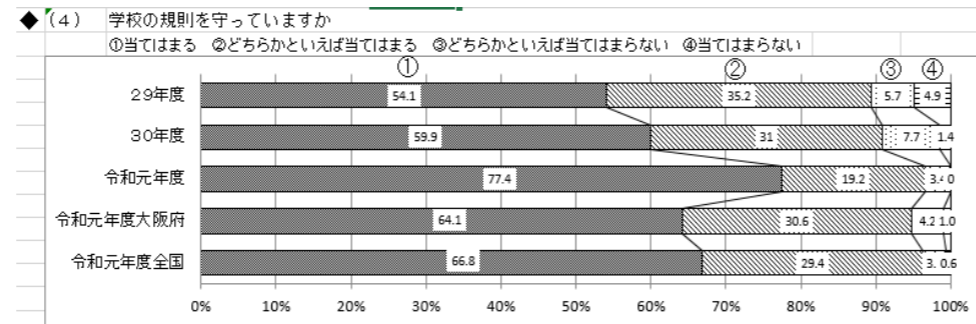

e ライブラリ アドバンスを 活用しよう！

自宅のパソコンやタブレットで
57,000 問以上のドリルや解説教材
を使って学習できます。

学年や教科、単元を自由に
選べ、自分のペースで取り組み
ます。

第三中学校のホームページに
あるバナーからもアクセスでき
ます。

自分の ID やパスワードを忘れ
てしまった場合、担任の先生に申
し出てください。

平成 31 年度 全国学力・学習状況調査結果より

今年度の調査では、「学校の規則を守っていますか」という質問に対して、肯定的な回答が全国や大阪府と比較して非常に高い結果となりました。