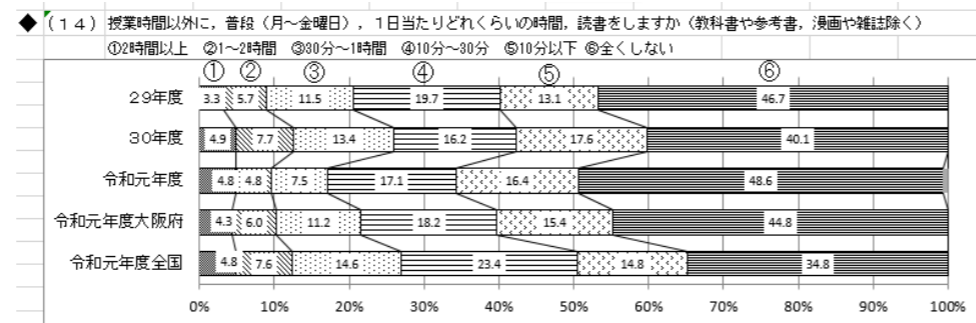

e ライブラリ アドバンスを 活用しよう！

自宅のパソコンやタブレットで
57,000 問以上のドリルや解説教材
を使って学習できます。

学年や教科、単元を自由に
選べ、自分のペースで取り組み
ます。

第三中学校のホームページに
あるバナーからもアクセスでき
ます。

自分の ID やパスワードを忘れ
てしまった場合、担任の先生に申
し出てください。

平成 31 年度 全国学力・学習状況調査結果より

今年度の調査では、「学校の規則を守っていますか」という質問に対して、肯定的な回答が全国や大阪府と比較して非常に高い結果となりました。