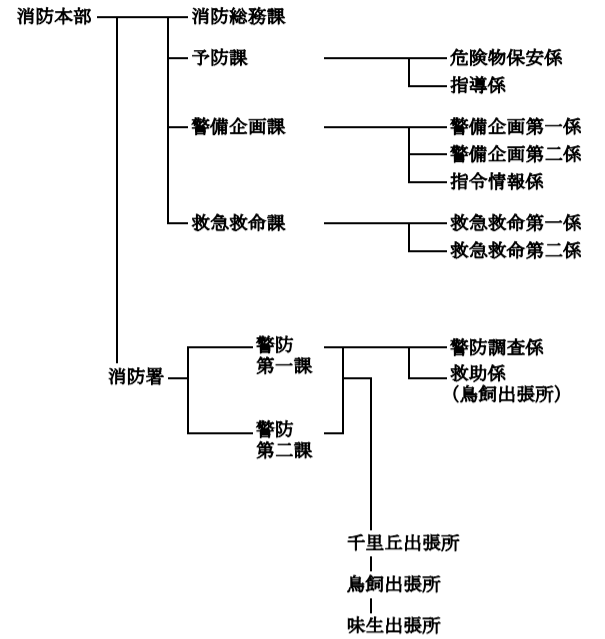

摂津市行政機構図

(令和8年4月1日～)

所管施設等 ()は施設の箇所数

男女共同参画センター

市立集会所(47)、市営住宅(4)

コミュニティプラザ、市民ルーム(3)、別府コミュニティセンター

斎場、葬儀会館

市民文化ホール、温水プール、市立テニスコート(2)、青少年運動広場、体育館(4)、スポーツ広場、山田川運動広場

地域福祉活動支援センター 保健センター、休日小児急病診療所

ふれあいの里、みきの路

市立自動車駐車場(5)、市立自転車駐車場(8)

小学校(9)、中学校(5)

教育センター 市民図書館、鳥飼図書センター 公民館(5)

学童保育室(9)、児童センター、第2児童センター、児童発達支援センター

認定こども園(3)