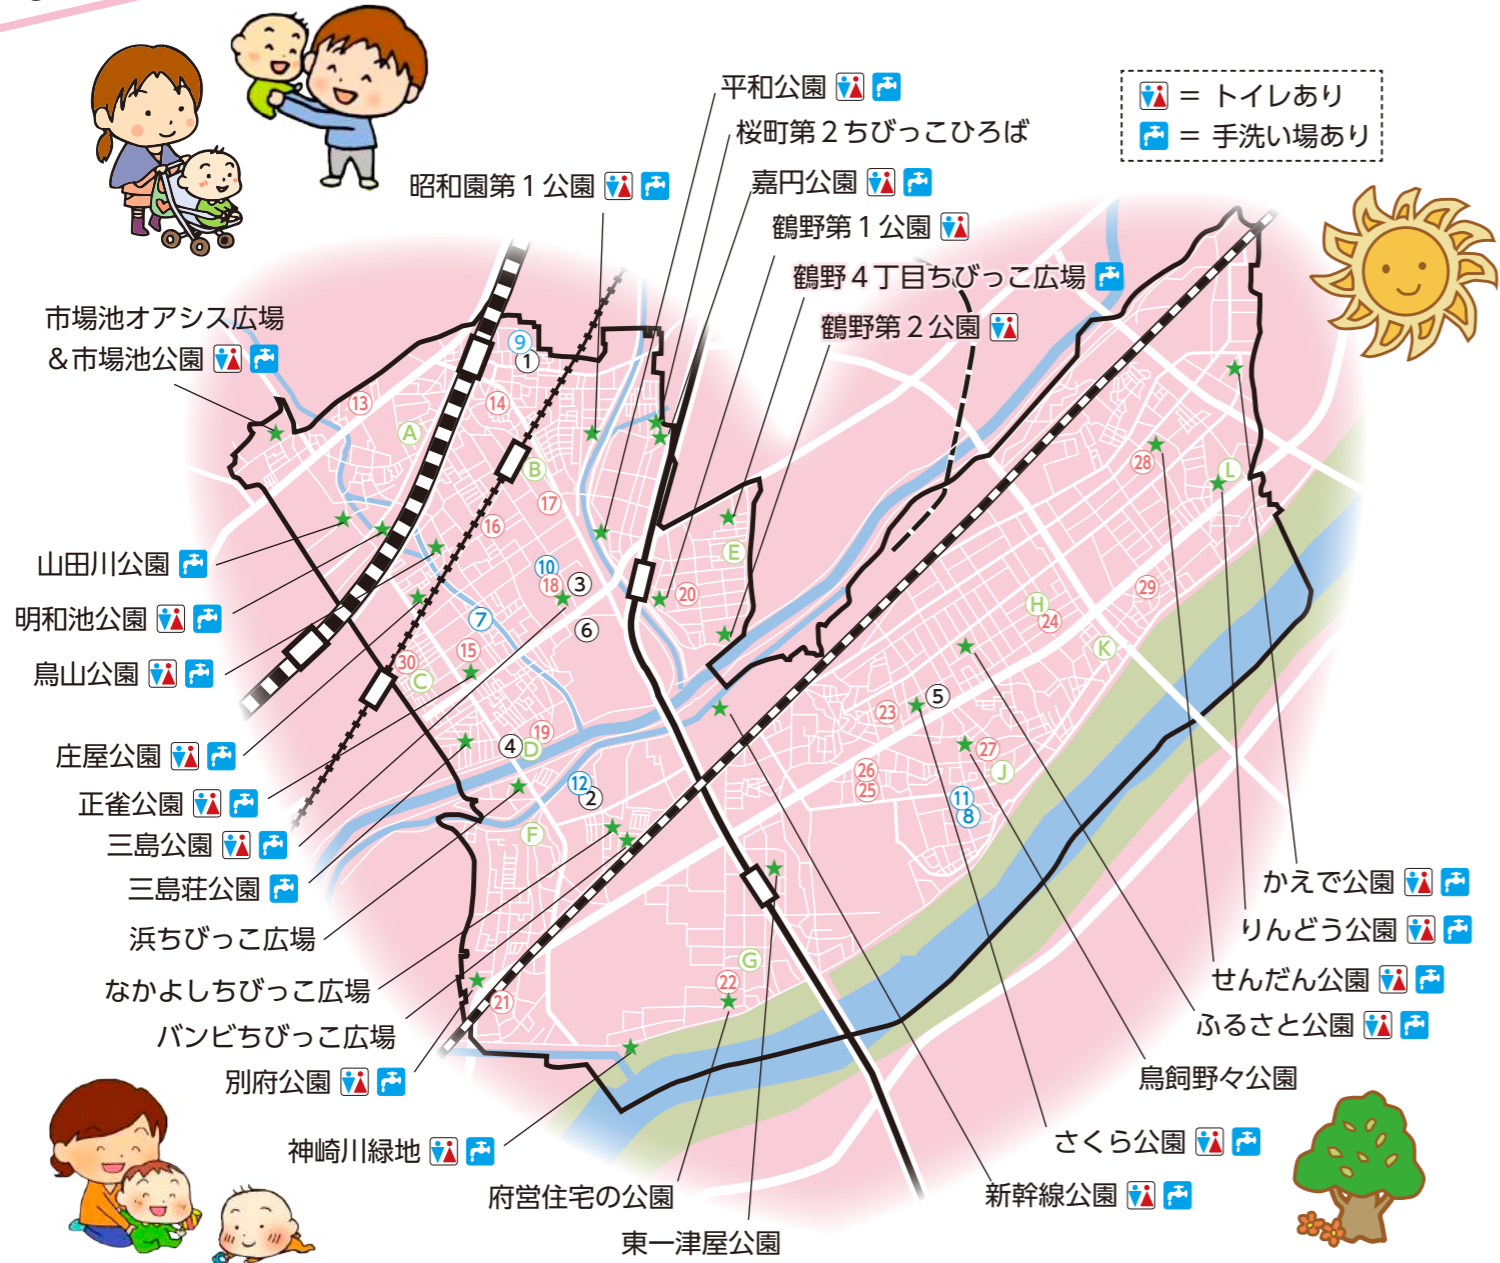

■市の登録サークル

サークル名	活動日・場所
スマイルキッズ	毎週㊤・千里丘愛育園
すずめの幼稚園	毎週㊤・千里丘公民館
さくらんぼの会(多胎児の親子)	第1・3㊤・第1児童センター
ミッキーちゃん	第2・4㊤・アドリム千里丘(鶴野4丁目)
キッズサークル	毎週㊤・安威川公民館
STK(せっつとりかいキッズ)48	第3㊤・鳥飼東公民館
GREEN LEAF	不定期・コミュニティプラザ

※詳しくは、地域子育て支援センターへ

同じような人はいっぱいいる
一人で子育てをしていると、毎日一緒に生活になります。買い物に行くと、お昼を食べさせて、何年これが続くのかと思うと、

ちょっとしたことでも腹が立ち、子育てがつらくなってしまいます。外で他の人と接すれば、「意外と同じような人はいっぱいいる」と分かります。「みんな不安。悩みは同じ」と言ってもらえることで、とても楽になりますよ。

お出かけマップ

親子でお出かけできる市内の公園や施設、保育所・幼稚園などの一覧をご紹介します。※私立保育園・幼稚園については、「つどいの広場」「園庭開放」「親子教室」など、親子が集える場を提供している施設のみです。