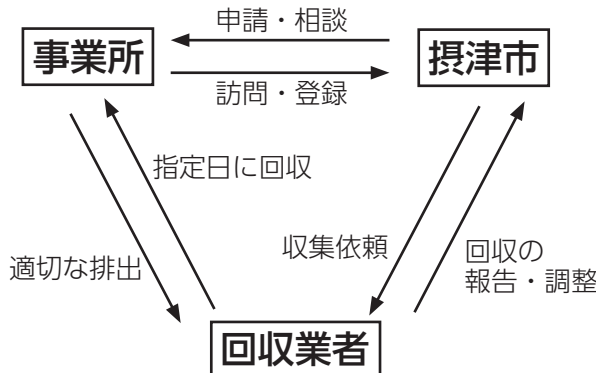

小規模事業所の紙資源無料回収

市内小規模事業所から排出されるダンボールや新聞、OA紙などの紙資源は、一定の条件を満たすと、登録制の無料回収が利用できます。

登録の条件や申請の方法は以下の通りです。

事業所ごとにごみの減量・分別の取り組みをお願いします。

登録可能な事業者の業種と規模

▽卸売業、小売業、飲食店、サービス業は従業員5人以下

▽製造業、宿泊業、娯楽業、その他業種は従業員20人以下

※常時雇用で月18日以上勤務の従業員の数

回収の条件など

▽ダンボール、新聞、雑誌(雑紙)、OA紙を種類ごとに分別した状態で汚れていないこと
▽月曜日から金曜日(祝日含む)のうち月1回から最大で週2回まで選択可

登録の流れ

問合せ 環境業務課へ

お知らせ
募集

相

談

健