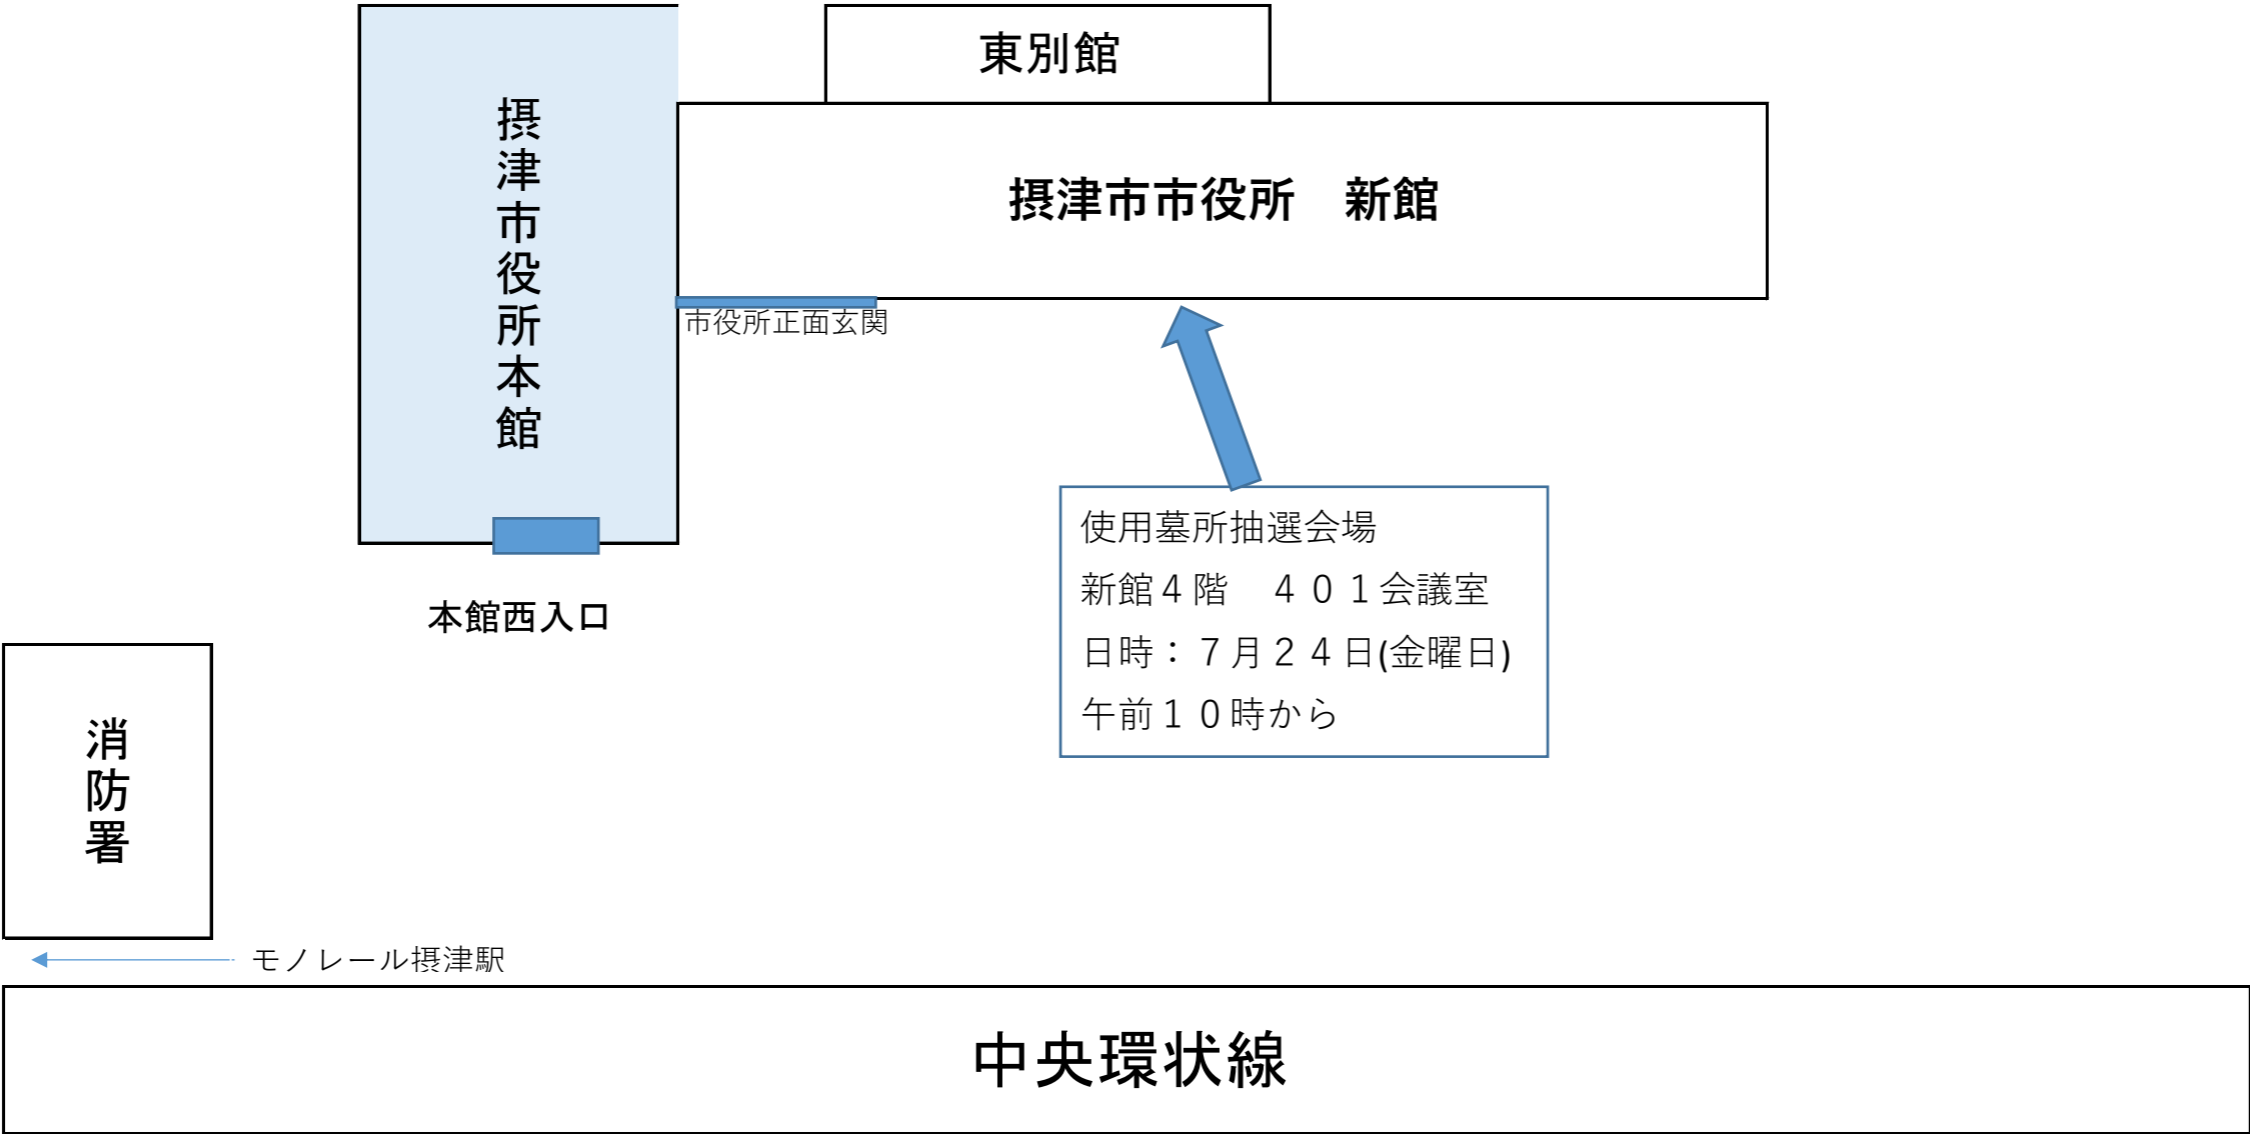

摂津市使用墓所抽選会場 案内図

摂津市役所本館

東別館

摂津市市役所 新館

市役所正面玄関

本館西入口

消防署

モノレール摂津駅

使用墓所抽選会場
新館4階 401会議室
日時：7月24日(金曜日)
午前10時から

中央環状線