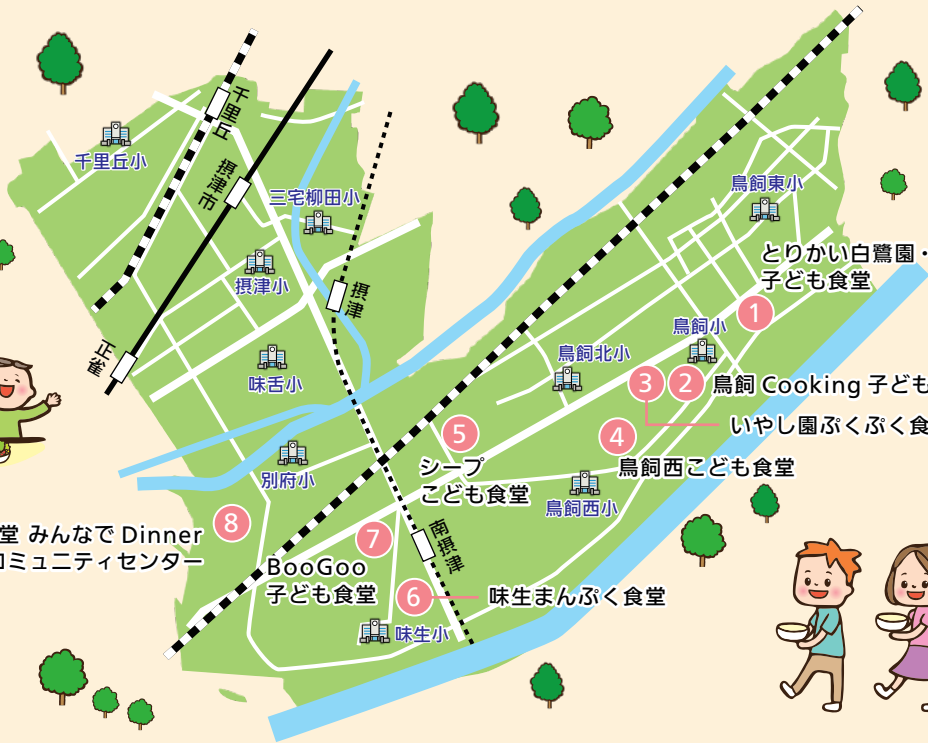

せつつ市

こども食堂

MAP

① とりかい白鷺園・遊育園子ども食堂

📍 摂津市鳥飼中 1-19-8 とりかい白鷺園
 ☎ 072-654-8716
 🕒 毎月第1金曜日15:45~18:00
 🍽 宿題/遊び/軽食
 👤 小学生 中学生

④ 鳥飼西こども食堂 ボ

📍 摂津市鳥飼西 2-12-12
 ゆうゆうホール鳥飼西
 🕒 毎月第3土曜日11:30~13:30
 👤 どなたでも(こどものみ無料)

⑦ BooGoo 子ども食堂