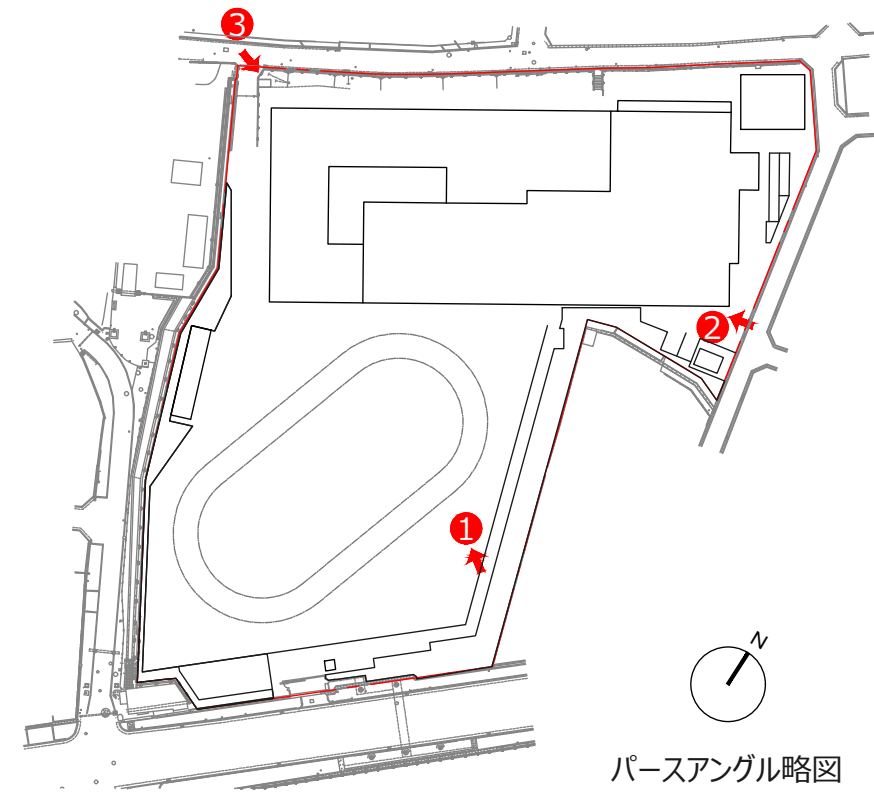

### 説明会資料

令和5年1月27日

摂津市 教育総務部 教育政策課

- ➡ : 児童出入口
- ➡ : 給食・職員出入口
- ◀ : 建物出入口

計画は2023年1月時点のものであり、今後状況により変更となる可能性があります。

① 運動場歩行者目線

③ 北道路歩行者目線

② 東道路歩行者目線

計画は2023年1月時点のものであり、今後状況により変更となる可能性があります。

	令和4年度(2022年度)			令和5年度(2023年度)			令和6年度(2024年度)			令和7年度(2025年度)			令和8年度(2026年度)			令和9年度(2027年度)																			
	4	5	6	7	8	9	10	11	12	1	2	3	4	5	6	7	8	9	10	11	12	1	2	3	4	5	6	7	8	9	10	11	12	1	2
基本設計・実施設計	基本設計・実施設計																																		
工事工程計画	<p>令和5年度夏休み 工事開始</p> <p>①プール解体 ②仮設校舎建設</p> <p>③既存校舎解体1</p> <p>④増築校舎1建設</p> <p>⑤既存校舎解体2</p> <p>⑥増築校舎2建設</p> <p>⑦仮設校舎解体</p> <p>⑧運動場整備</p> <p>← 仮設校舎利用期間 →</p> <p>夏休み期間</p>																																		