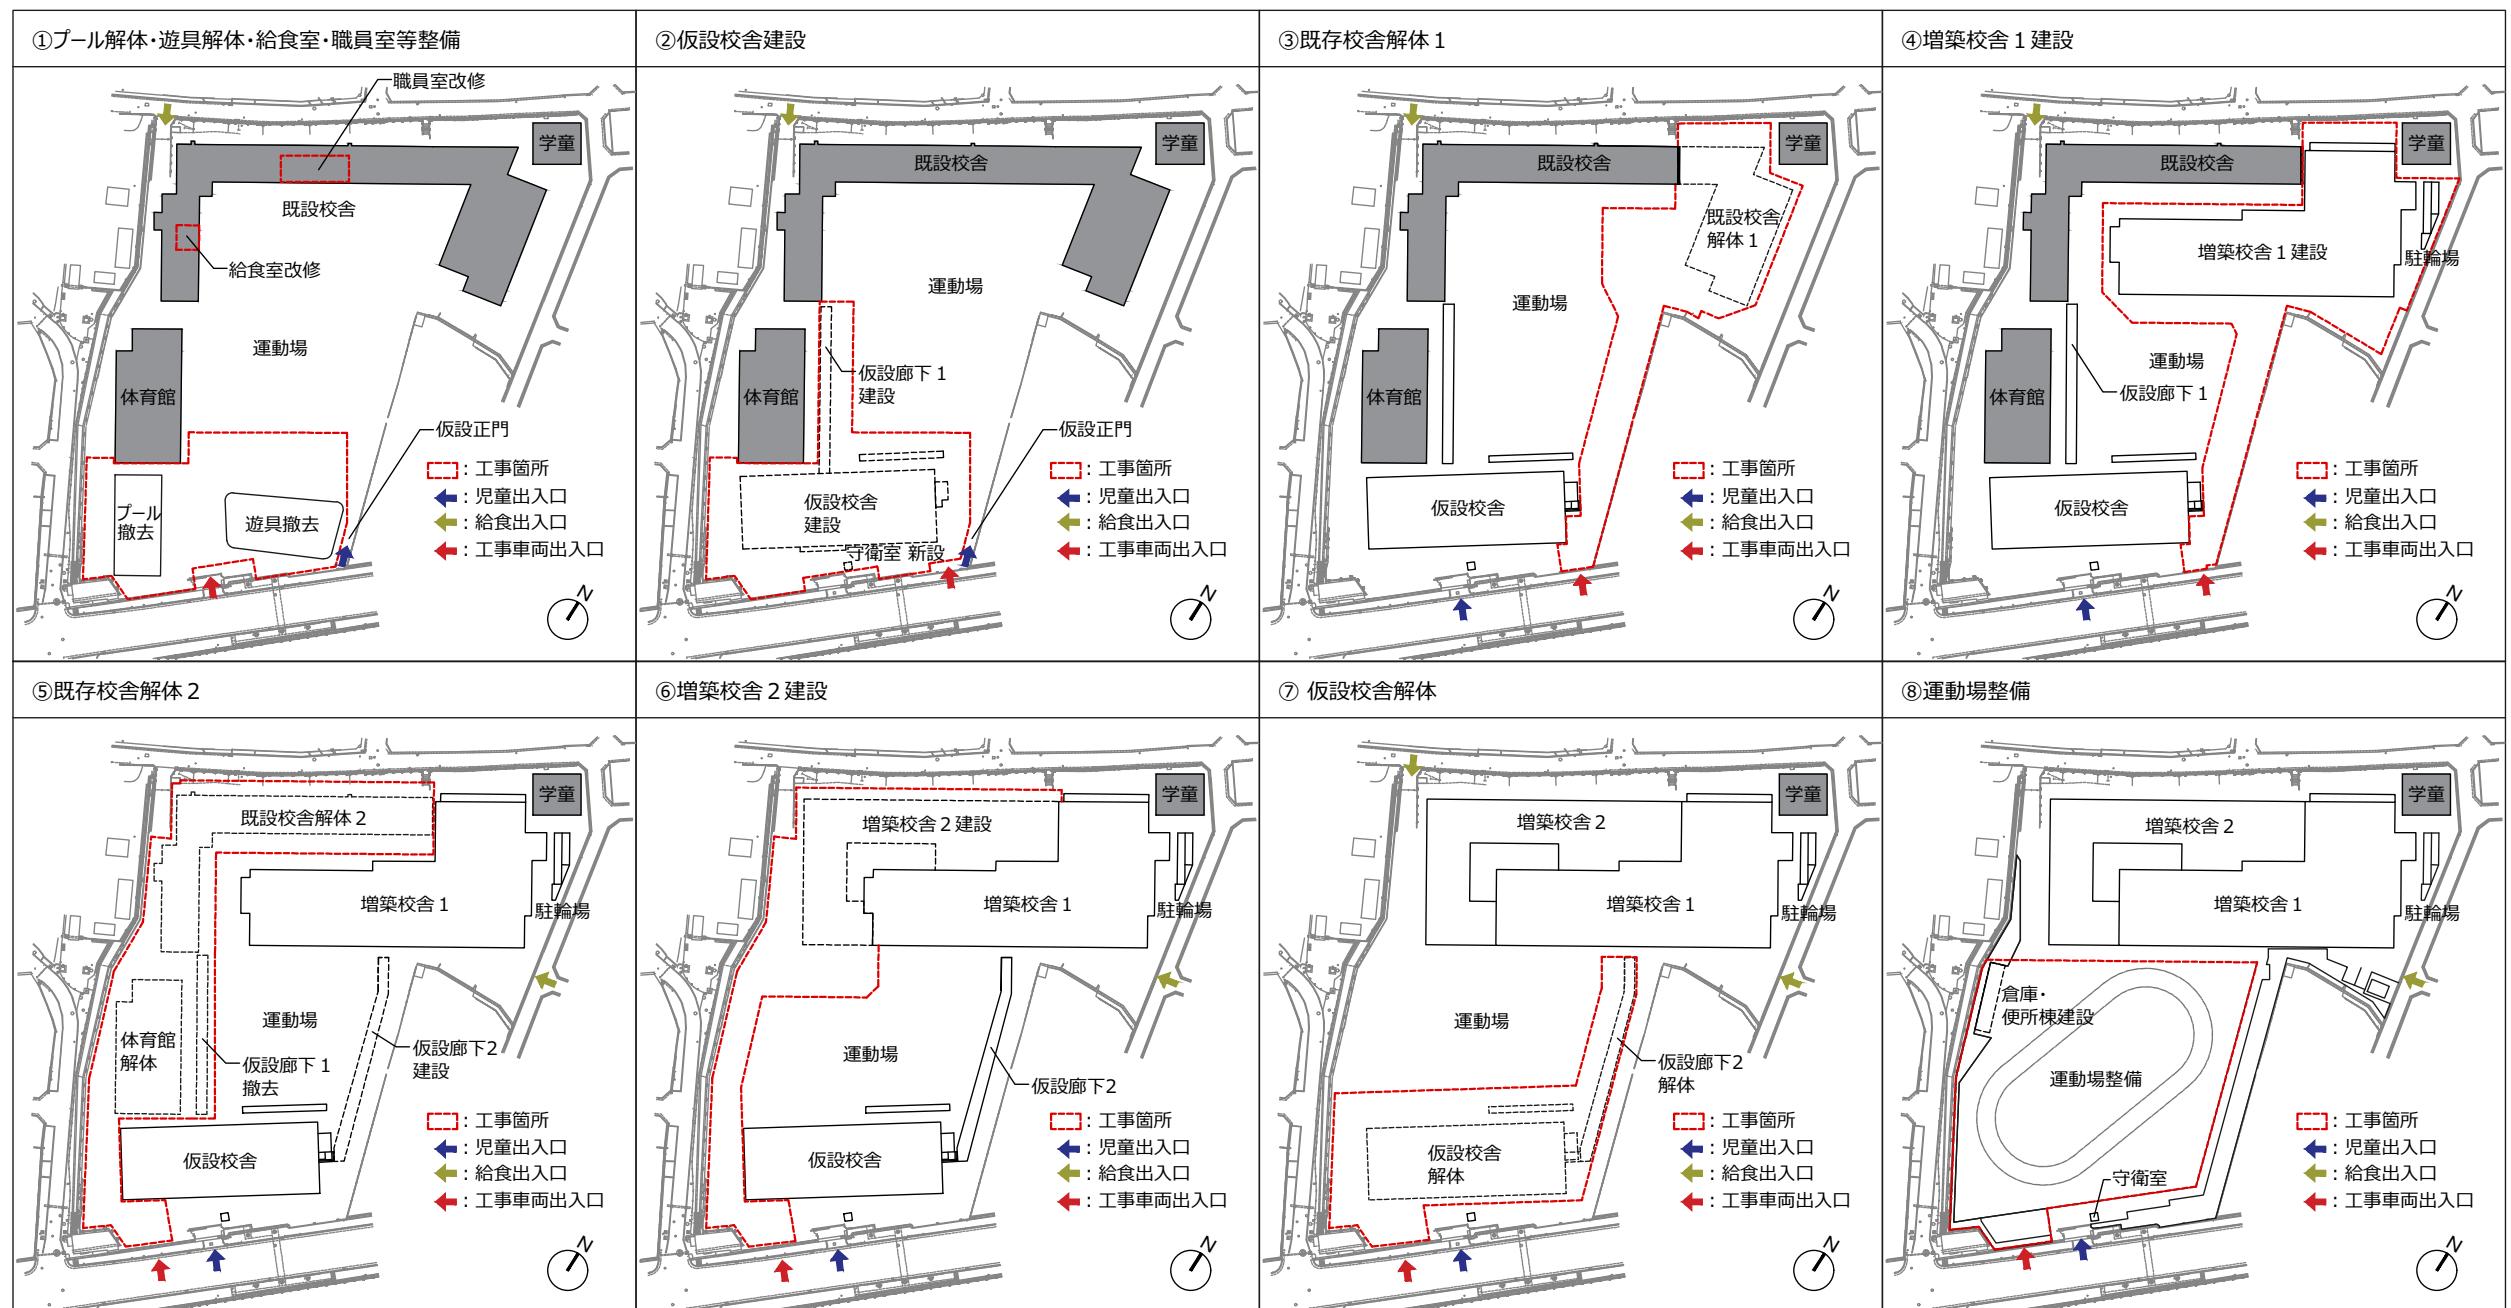

令和4年度(2022年度)			令和5年度(2023年度)			令和6年度(2024年度)			令和7年度(2025年度)			令和8年度(2026年度)			令和9年度(2027年度)																				
	4	5	6	7	8	9	10	11	12	1	2	3	4	5	6	7	8	9	10	11	12	1	2	3	4	5	6	7	8	9	10	11	12	1	2	3
基本設計・実施設計	基本設計・実施設計																																			
工事工程計画	令和5年度夏休み 工事開始 ①プール解体 ②仮設校舎建設 ③既存校舎解体1 ④増築校舎1建設 ⑤既存校舎解体2 ⑥増築校舎2建設 ⑦仮設校舎解体 ⑧運動場整備 ← 仮設校舎利用期間 → 夏休み期間																																			

計画は2023年1月時点のものであり、今後状況により変更となる可能性があります。