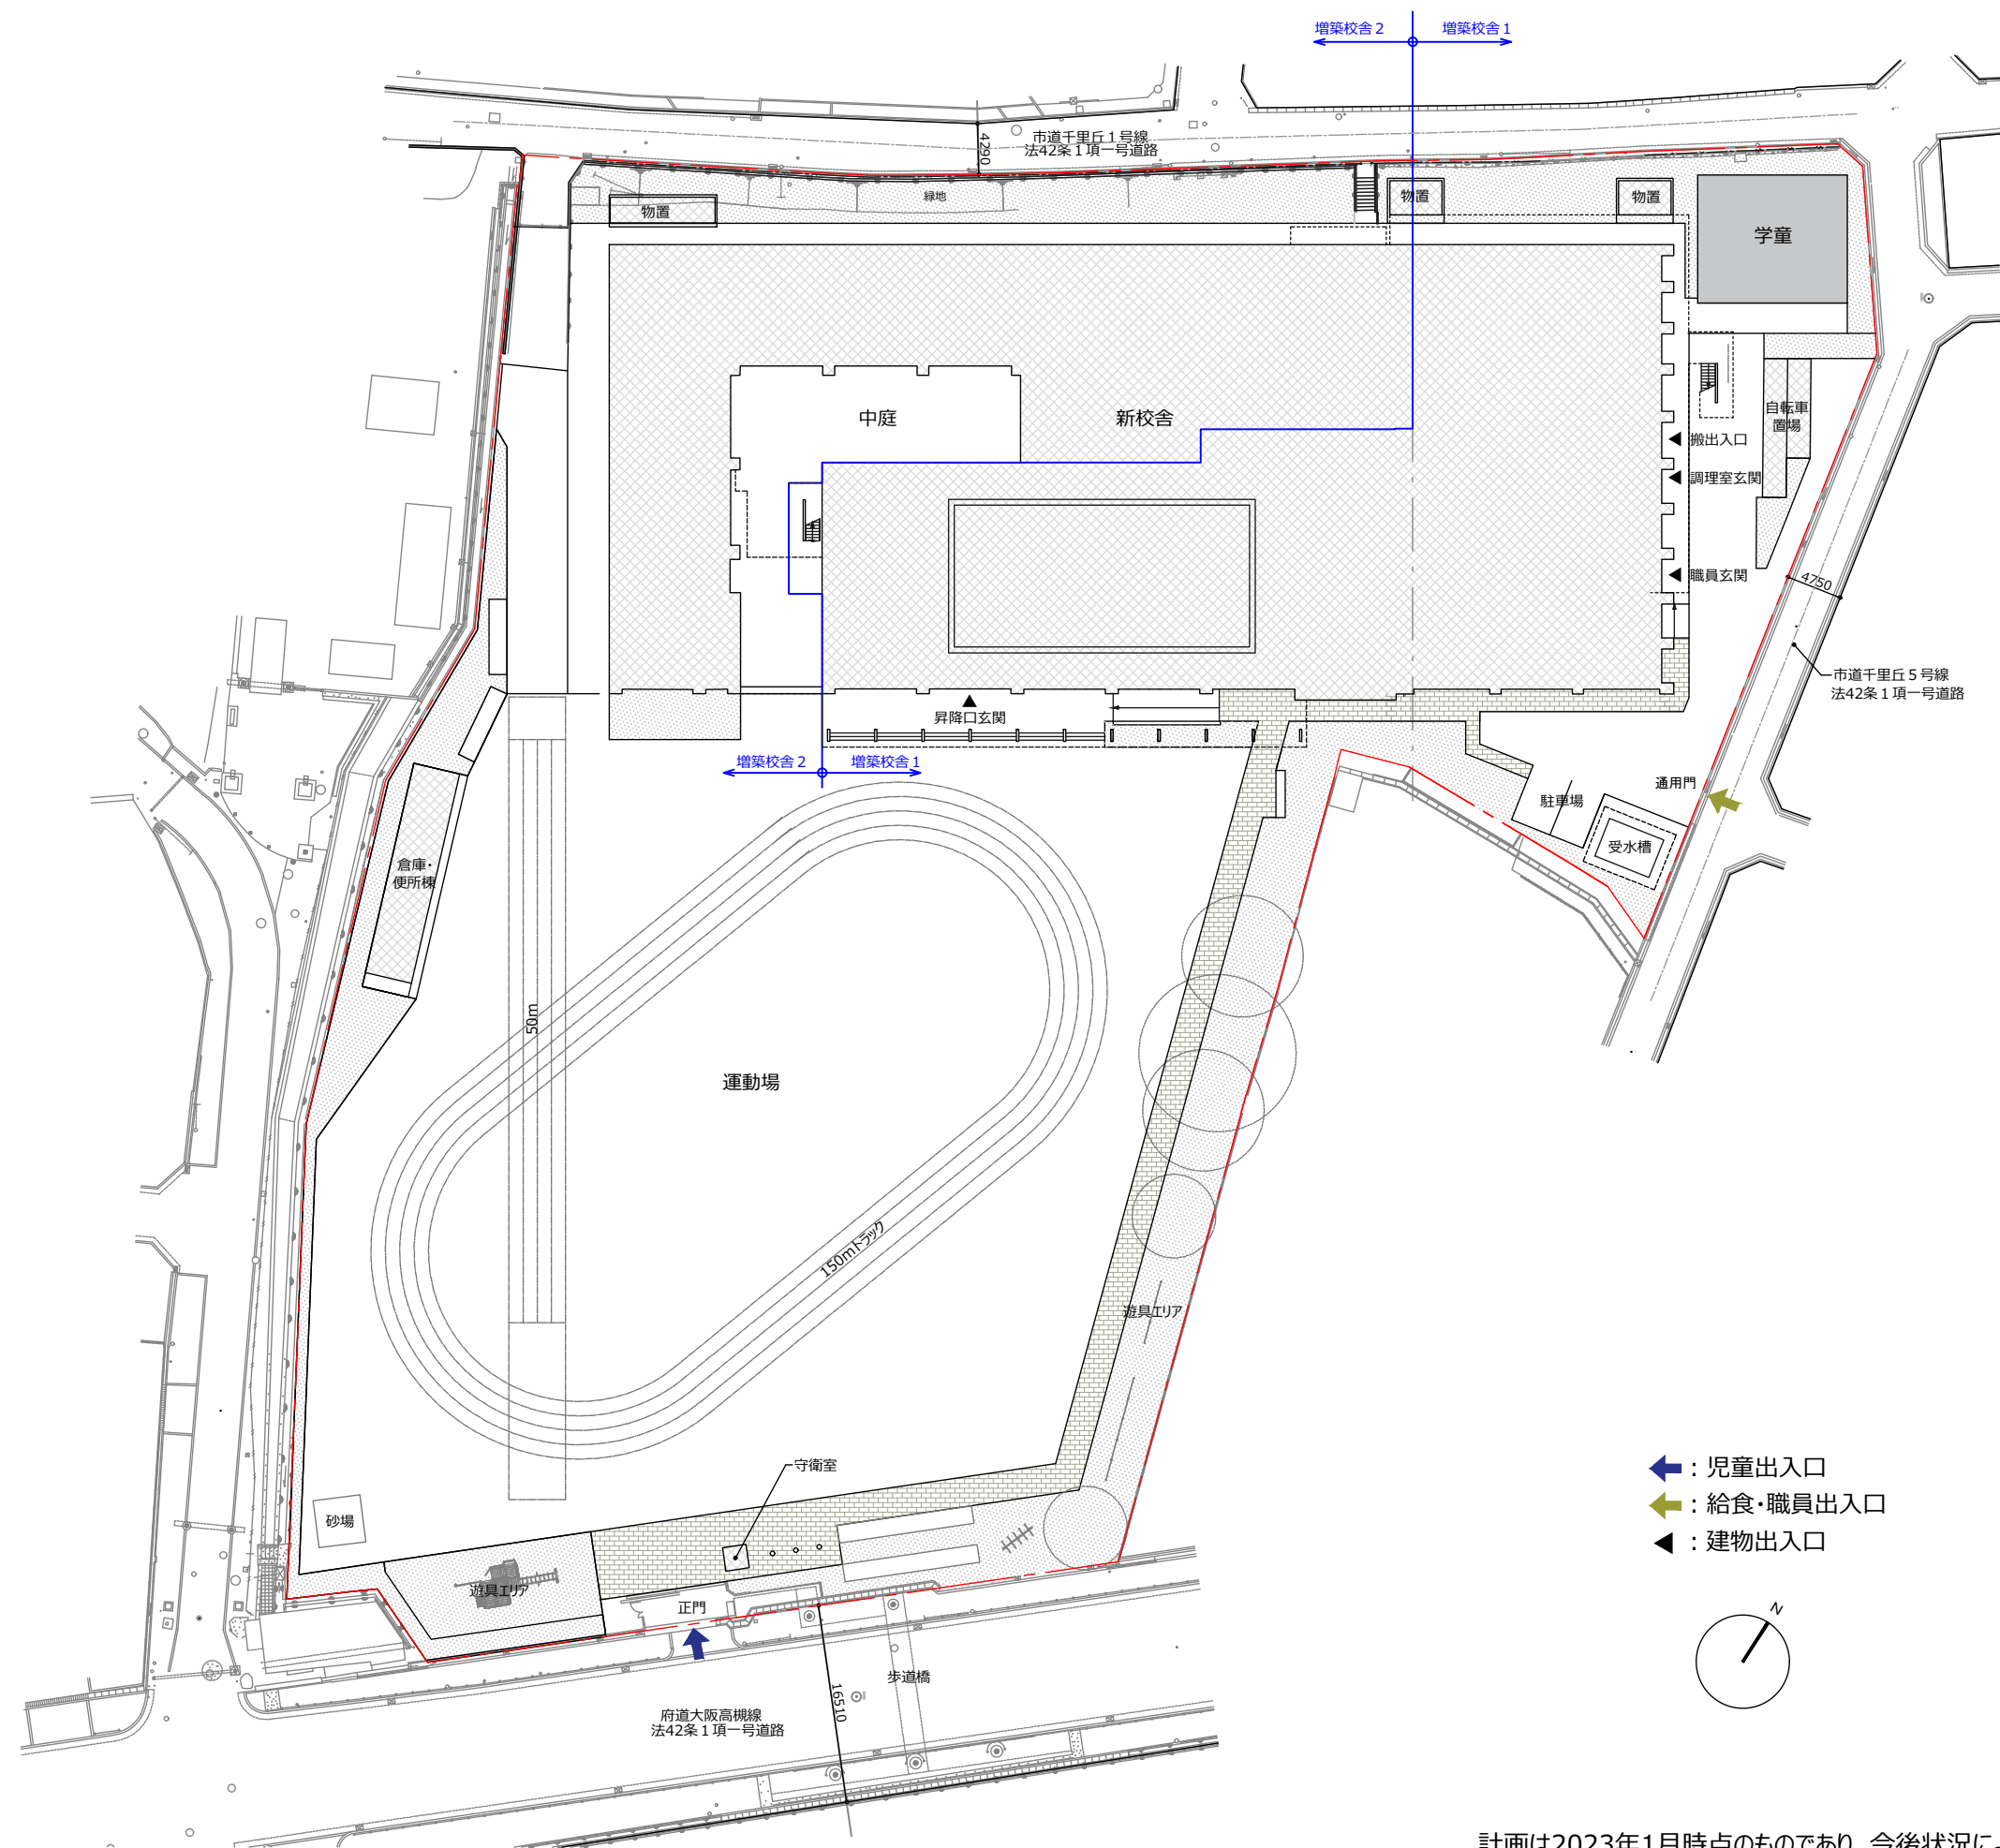

## 摂津市立千里丘小学校 校舎整備工事

### 説明会資料

令和5年1月27日

摂津市 教育総務部 教育政策課

- ➡ : 児童出入口
- ➡ : 給食・職員出入口
- ◀ : 建物出入口

計画は2023年1月時点のものであり、今後状況により変更となる可能性があります。

① 運動場歩行者目線

③ 北道路歩行者目線

② 東道路歩行者目線

計画は2023年1月時点のものであり、今後状況により変更となる可能性があります。

	令和4年度(2022年度)			令和5年度(2023年度)			令和6年度(2024年度)			令和7年度(2025年度)			令和8年度(2026年度)			令和9年度(2027年度)																			
	4	5	6	7	8	9	10	11	12	1	2	3	4	5	6	7	8	9	10	11	12	1	2	3	4	5	6	7	8	9	10	11	12	1	2
基本設計・実施設計	基本設計・実施設計																																		
工事工程計画	<p>令和5年度夏休み 工事開始</p> <p>①プール解体 ②仮設校舎建設</p> <p>③既存校舎解体1</p> <p>④増築校舎1建設</p> <p>⑤既存校舎解体2</p> <p>⑥増築校舎2建設</p> <p>⑦仮設校舎解体</p> <p>⑧運動場整備</p> <p>← 仮設校舎利用期間 →</p> <p>夏休み期間</p>																																		