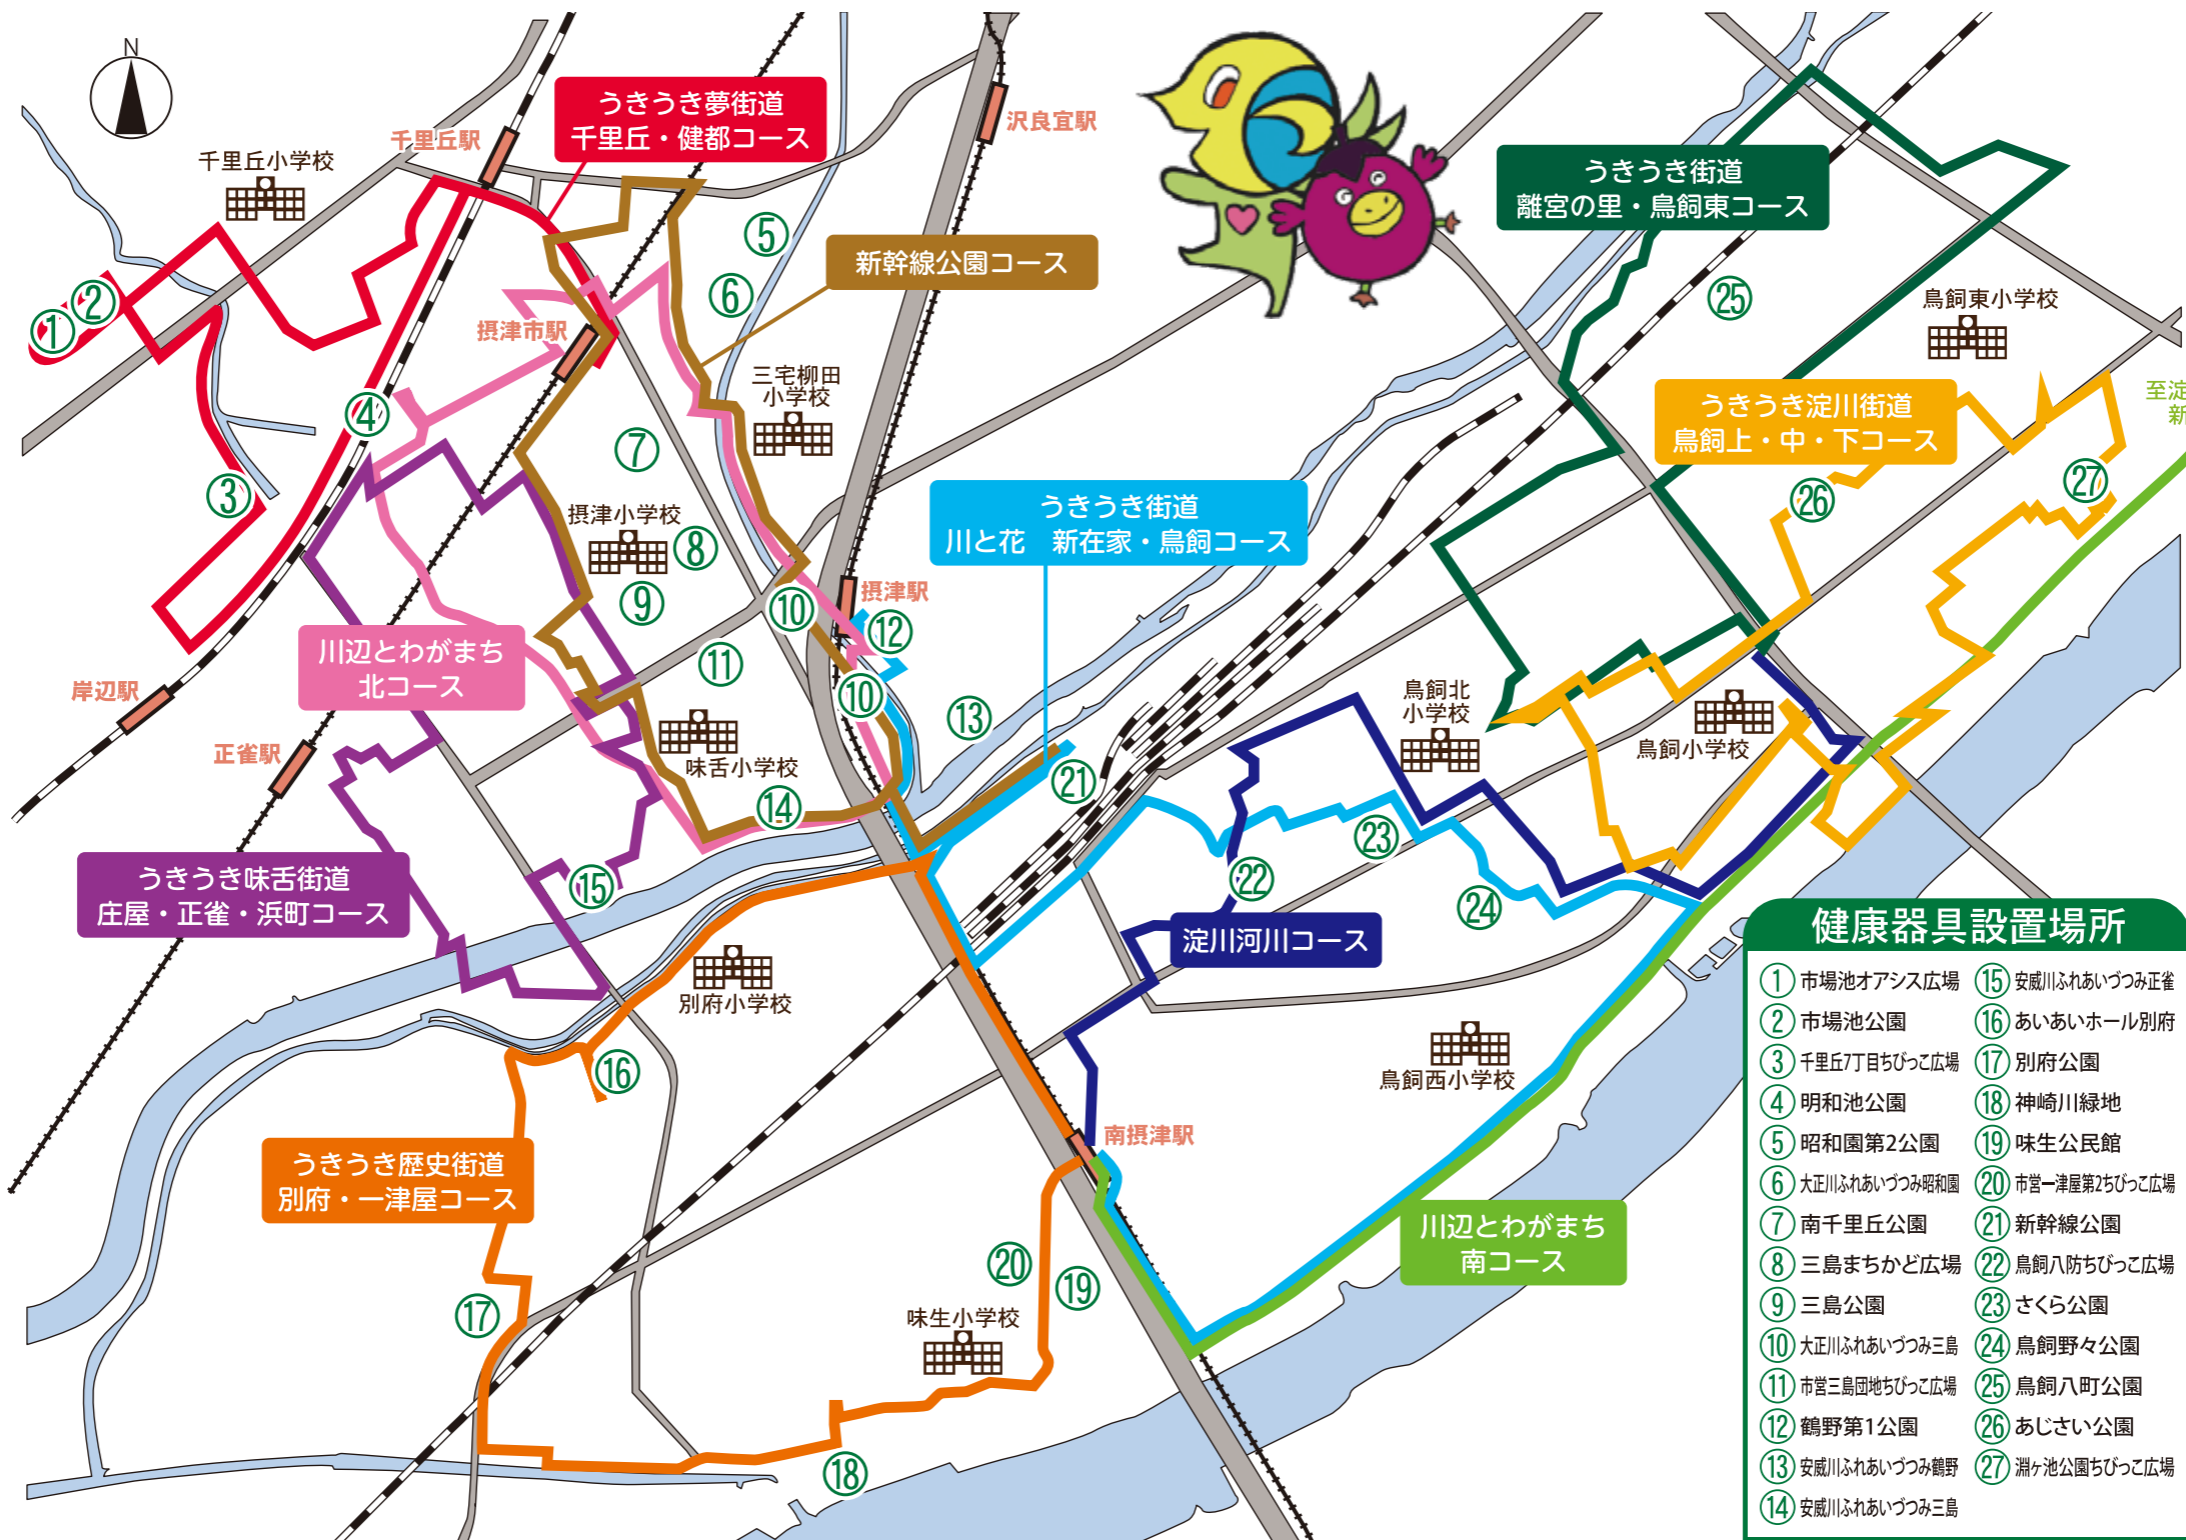

まちごとフィットネス!

ウォーキングマップ全10コース

各コースMAPは市ホームページ
(左記QR)からダウンロードできます

① 市場池オアシス広場

④ 明和池公園

⑩ 大正川ふれあいつつみ三島

⑭ 安威川ふれあいつつみ三島

健康器具設置場所

- | | |
|-----------------|-----------------|
| ① 市場池オアシス広場 | ⑮ 安威川ふれあいつつみ正雀 |
| ② 市場池公園 | ⑯ あいあいホール別府 |
| ③ 千里丘7丁目ちびっこ広場 | ⑰ 別府公園 |
| ④ 明和池公園 | ⑱ 神崎川緑地 |
| ⑤ 昭和園第2公園 | ⑲ 味生公民館 |
| ⑥ 大正川ふれあいつつみ昭和園 | ⑳ 市営一津屋第2ちびっこ広場 |
| ⑦ 南千里丘公園 | ㉑ 新幹線公園 |
| ⑧ 三島まちかど広場 | ㉒ 鳥飼八防ちびっこ広場 |
| ⑨ 三島公園 | ㉓ さくら公園 |
| ⑩ 大正川ふれあいつつみ三島 | ㉔ 鳥飼野々公園 |
| ⑪ 市営三島団地ちびっこ広場 | ㉕ 鳥飼八町公園 |
| ⑫ 鶴野第1公園 | ㉖ あじさい公園 |
| ⑬ 安威川ふれあいつつみ鶴野 | ㉗ 淵ヶ池公園ちびっこ広場 |
| ⑭ 安威川ふれあいつつみ三島 | |

⑰ 別府公園

⑱ 神崎川緑地

㉑ 新幹線公園

㉓ さくら公園

㉗ 淵ヶ池公園ちびっこ広場

うきうき夢街道 千里丘・健都コース	7.1 km
川辺とわがまち 北コース	5.4 km
うきうき味舌街道 庄屋・正雀・浜町コース	5.7 km
新幹線公園コース	6.5 km
うきうき歴史街道 別府・一津屋コース	6.6 km

うきうき街道 川と花 新在家・鳥飼コース	7.4 km
川辺とわがまち 南コース	4.6 km
淀川河川コース	4.2 km
うきうき街道 離宮の里・鳥飼東コース	6.0 km
うきうき淀川街道 鳥飼上・中・下コース	6.5 km