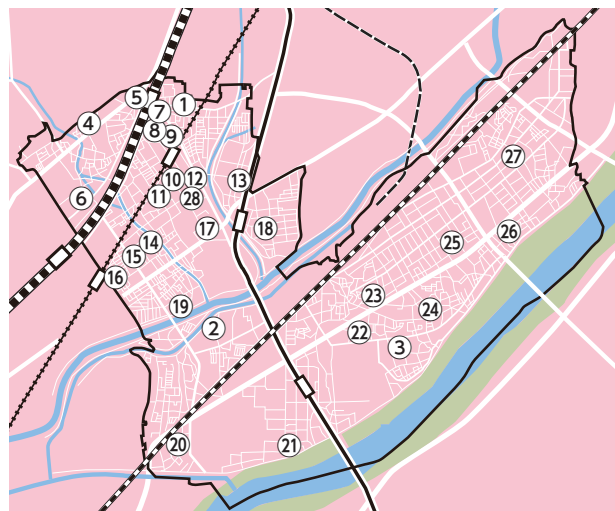

令和2年度 保育所等入所受付 11/1(金)～11/12(火)

来年4月に保育所へ入所を希望する人の一斉受付を、次のとおり行います。

●**入所の基準** 市内に居住し、就労などの事由により保育を必要とする就学前児童。※定員の空き状況などにより、待機となる場合があります
※障害児保育の対象は一定の条件があります。希望の場合はこども教育課へご相談ください

●**申込書の配布** 10月1日(火)から、こども教育課および各保育施設で配布(市ホームページからもダウンロード可)

●**申込受付日時** 11月1日(金)～11月12日(火)▽午前9時～12時▽午後1時～5時
※2日(土)は午前9時～午後1時、11日(月)・12日(火)は午後7時まで。2日以外の土日祝日は除く
※入所の決定は先着順ではありません

- 持ち物** 必要事項を記入した申込書類一式、印鑑
- 受付場所** 市役所本館・1階ロビー
- 問合せ** 同課へ

【公立保育所の再編を予定】

令和3年度から▽鳥飼保育所、とりかい幼稚園を統合し、認定こども園へ移行▽子育て総合支援センターとべふこども園をそれぞれ認定こども園へ移行

保育施設		所在地	対象	予定定員	開所時間
公立	①子育て総合支援センター	千里丘東 1-16-2	産休明け～	130人	7時～20時
	②別府保育所	東別府 5-1-13	産休明け～	60人	7時～19時
	③鳥飼保育所	鳥飼西 3-1-2	産休明け～	90人	7時～19時
私立	④千里丘愛育園	千里丘 3-16-7	産休明け～	180人	7時～20時
	⑤(④分園) ひよこ園	千里丘 1-10-12	産休明け～2歳児	20人	7時～20時
	⑥認定こども園 KENTO ひまわり園	千里丘 7-3-7	産休明け～	120人	7時～19時
	⑦こどもなーと千里丘保育園	千里丘東 3-7-27-101	6ヵ月～2歳児	19人	7時半～18時半
	⑧勝久寺保育園	千里丘東 3-4-5	5ヵ月～	70人	7時～19時半
	⑨こどもなーと摂津保育園	千里丘東 3-1-25-1A	6ヵ月～2歳児	12人	7時半～18時半
	⑩ポポラー大阪南千里丘園	南千里丘 6-37	6ヵ月～	30人	7時～20時
	⑪わかば保育園	庄屋 2-4-28	産休明け～	30人	7時～19時
	⑫認定こども園 みなみせんりおか遊育園	南千里丘 4-35	6ヵ月～	100人	7時～20時
	⑬(⑫分園) がくえんちょう遊育園	学園町 1-2-33	産休明け～2歳児	20人	7時～19時
	⑭認定こども園 正雀ひかり園	正雀 1-1-7	産休明け～	150人	7時～20時
	⑮摂津ポッポ保育園 正雀校	正雀 2-13-22-101	6ヵ月～2歳児	19人	7時半～19時
	⑯こどもなーと正雀保育園	正雀本町 1-27-22-101	6ヵ月～2歳児	19人	7時半～18時半
	⑰認定こども園 せつつ遊育園	三島 3-13-1	産休明け～	130人	7時～20時
	⑱認定こども園 つるのひまわり園	鶴野 2-7-16	産休明け～	100人	7時～19時
	⑲認定こども園 正雀愛育園	正雀 4-12-23	産休明け～	150人	7時～20時
	⑳摂津さつき保育園	南別府町 7-1	6ヵ月～	90人	7時～19時
	㉑認定こども園 一津屋愛育園	一津屋 1-37-9	産休明け～	120人	7時～20時
	㉒摂津ひかりにこにこ保育園	鳥飼八防 2-6-11	6ヵ月～	90人	7時～19時
	㉓認定こども園 鳥飼さつき園	鳥飼野々 2-3-1	6ヵ月～	230人	7時～19時
	㉔藤森保育園	鳥飼西 2-1-1	11ヵ月～	60人	7時半～19時
	㉕認定こども園 摂津ひかり保育園	鳥飼本町 1-11-1	産休明け～	90人	7時～20時
	㉖認定こども園 とりかい遊育園	鳥飼中 1-20-1	6ヵ月～	45人	7時～19時
	㉗認定こども園 とりかいひがし遊育園	鳥飼上 3-2-25	産休明け～	90人	7時～20時
	㉘(㉗分園) たいしょうがわ遊育園 Bebe Maison	南千里丘 1-34-1F	1歳児～2歳児	10人	7時半～18時半