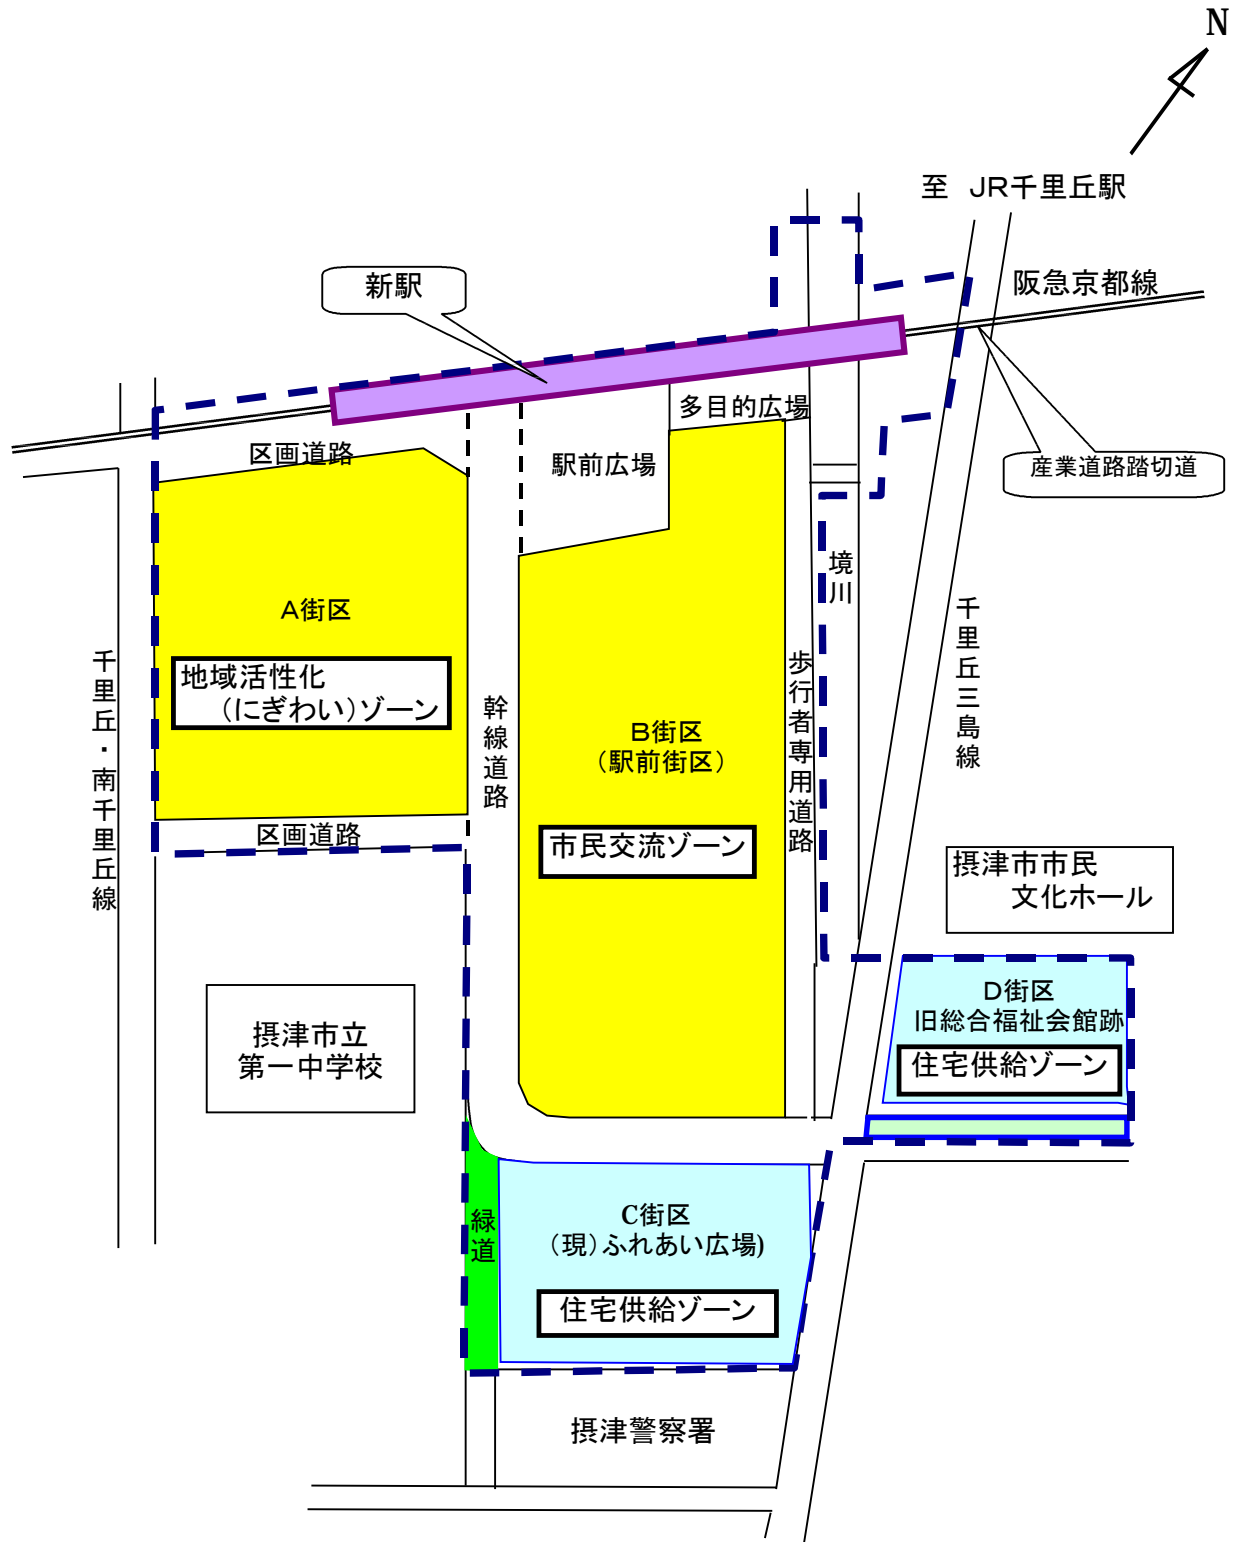

南千里丘まちづくり構想土地利用ゾーン概要図 (案)

凡 例

至 摂津市役所

南千里丘まちづくり構想区域